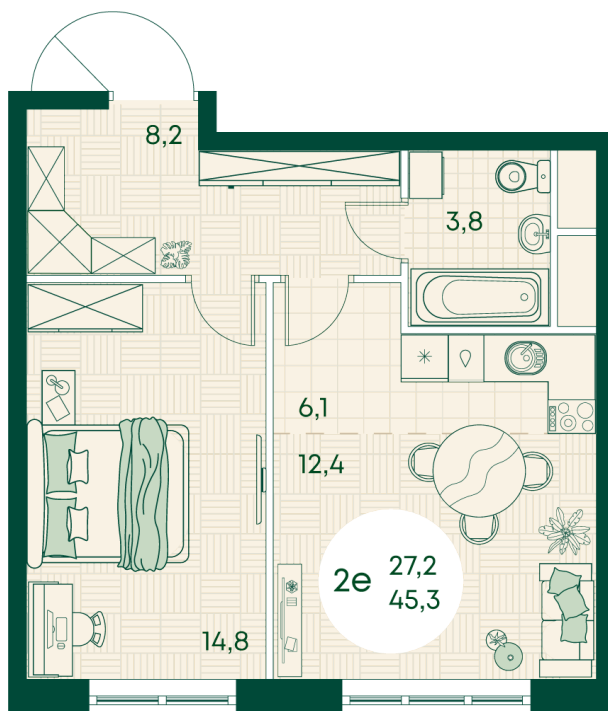

Номер: 375

2 КОМНАТНАЯ 45.3 м²

Отсканируйте QR-код
и смотрите на сайте
green-apple.ru

Цена по запросу

На улицу

Корпус	Блок 1	Этаж	8
Секция	4	Сдача	4 кв. 2027

время работы

22.10.2024, 21:52