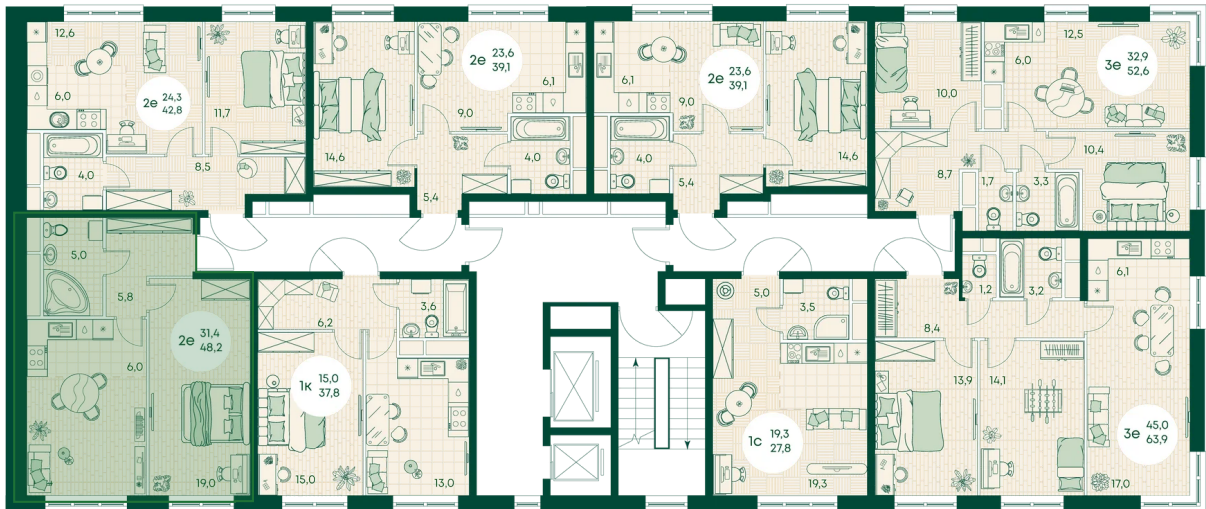

Номер: 186

2 КОМНАТНАЯ 48.2 м²

Отсканируйте QR-код
и смотрите на сайте
green-apple.ru

Цена по запросу

Во двор

Корпус	Блок 1	Этаж	12
Секция	2	Сдача	4 кв. 2027

время работы

22.10.2024, 21:35

ПН-ВС: 09:00-19:00

Не является публичной офертой, цена может быть скорректирована. Информация взята с сайта «green-apple.ru»

На этаже 12

2 КОМНАТНАЯ 48.2 м²

время работы

ПН-ВС: 09:00-19:00

22.10.2024, 21:35