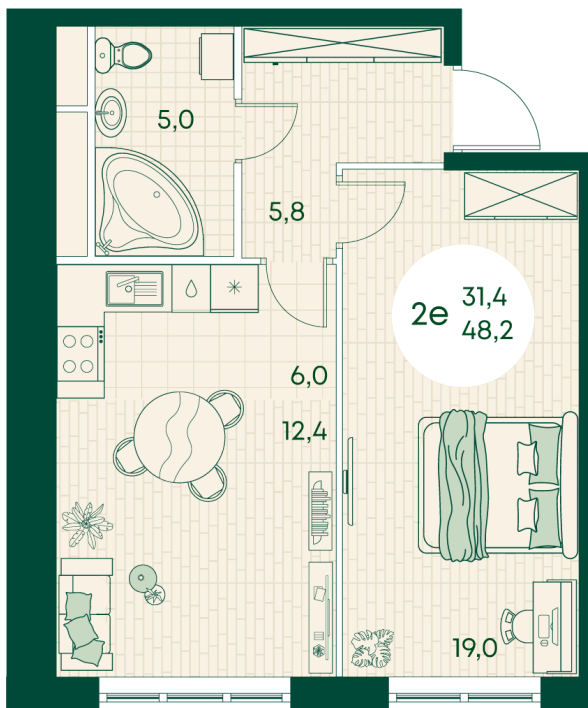

Номер: 186

2 КОМНАТНАЯ 48.2 м²

Отсканируйте QR-код
и смотрите на сайте
green-apple.ru

Цена по запросу

Во двор

Корпус	Блок 1	Этаж	12
Секция	2	Сдача	4 кв. 2027

время работы

22.10.2024, 21:35

ПН-ВС: 09:00-19:00

Не является публичной офертой, цена может быть скорректирована. Информация взята с сайта «green-apple.ru»

На этаже 12

2 КОМНАТНАЯ 48.2 м²

время работы

ПН-ВС: 09:00-19:00

22.10.2024, 21:35