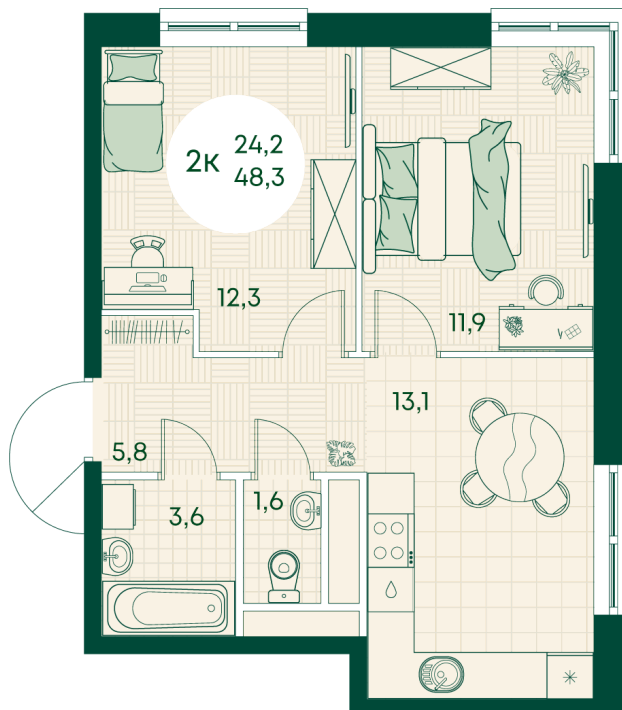

Номер: 682

2 КОМНАТНАЯ 48.3 м²

Отсканируйте QR-код
и смотрите на сайте
green-apple.ru

Цена по запросу

Во двор

На улицу

Корпус	Блок 1	Этаж	5
Секция	7	Сдача	4 кв. 2027

время работы