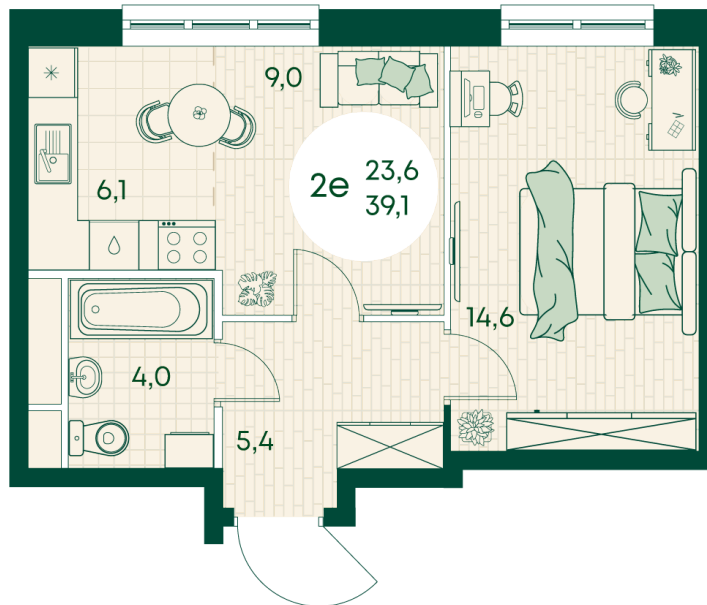

Номер: 133

2 КОМНАТНАЯ 39.1 м²

Отсканируйте QR-код
и смотрите на сайте
green-apple.ru

Цена по запросу

На улицу

Корпус	Блок 1	Этаж	5
Секция	2	Сдача	4 кв. 2027

время работы

22.10.2024, 21:37

ПН-ВС: 09:00-19:00

Не является публичной офертой, цена может быть скорректирована. Информация взята с сайта «green-apple.ru»

На этаже 5

2 КОМНАТНАЯ 39.1 м²

время работы

ПН-ВС: 09:00-19:00

22.10.2024, 21:37

Не является публичной офертой, цена может быть скорректирована. Информация взята с сайта «green-apple.ru»