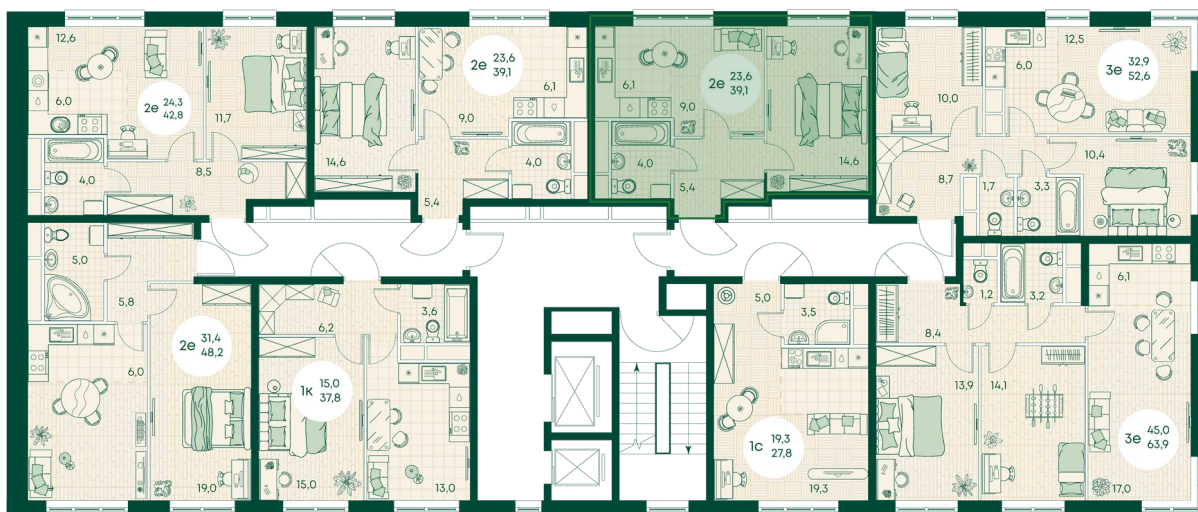

Номер: 133

2 КОМНАТНАЯ 39.1 м²

Отсканируйте QR-код
и смотрите на сайте
green-apple.ru

Цена по запросу

На улицу

Корпус	Блок 1	Этаж	5
Секция	2	Сдача	4 кв. 2027

время работы

22.10.2024, 21:37

ПН-ВС: 09:00-19:00

Не является публичной офертой, цена может быть скорректирована. Информация взята с сайта «green-apple.ru»

На этаже 5

2 КОМНАТНАЯ 39.1 м²

время работы

ПН-ВС: 09:00-19:00

22.10.2024, 21:37

Не является публичной офертой, цена может быть скорректирована. Информация взята с сайта «green-apple.ru»