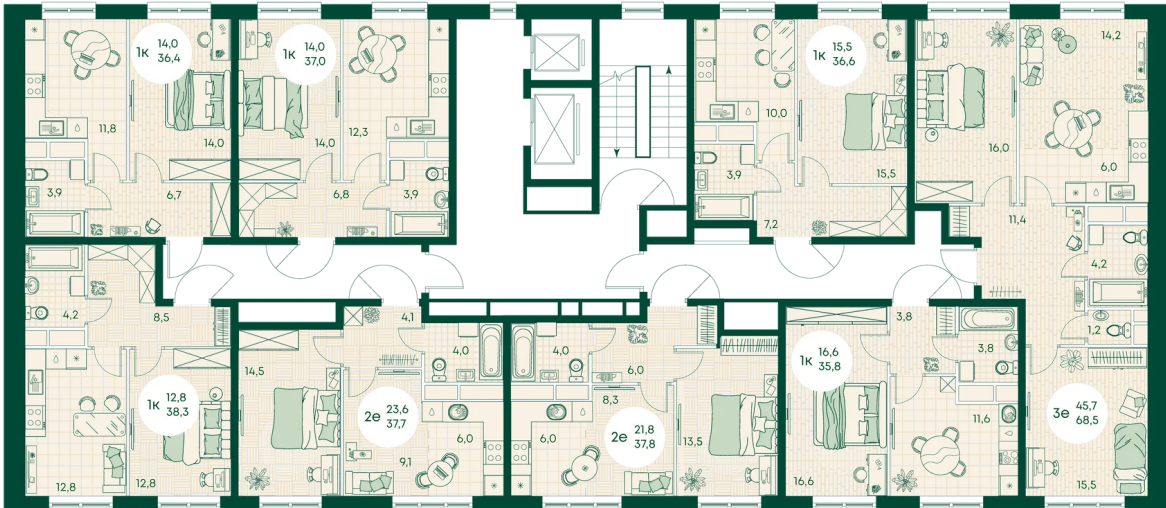

Номер: 565

1 КОМНАТНАЯ 40.4 м²

Отсканируйте QR-код
и смотрите на сайте
green-apple.ru

Цена по запросу

На улицу

Корпус	Блок 1	Этаж	4
Секция	6	Сдача	4 кв. 2027

время работы

22.10.2024, 21:47

ПН-ВС: 09:00-19:00

Не является публичной офертой, цена может быть скорректирована. Информация взята с сайта «green-apple.ru»

На этаже 4

1 комнатная 40.4 м²

время работы

ПН-ВС: 09:00-19:00

22.10.2024, 21:47

Не является публичной офертой, цена может быть скорректирована. Информация взята с сайта «green-apple.ru»