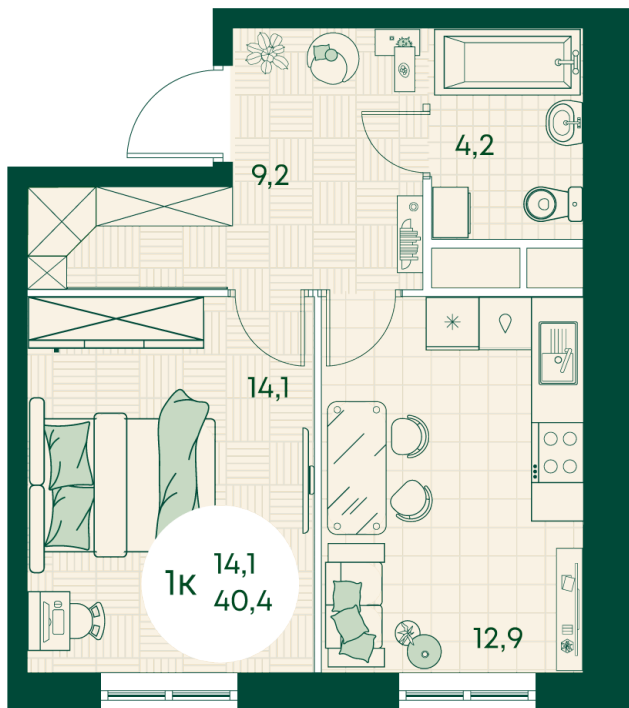

Номер: 565

1 КОМНАТНАЯ 40.4 м²

Отсканируйте QR-код
и смотрите на сайте
green-apple.ru

Цена по запросу

На улицу

Корпус	Блок 1	Этаж	4
Секция	6	Сдача	4 кв. 2027

время работы

22.10.2024, 21:47

ПН-ВС: 09:00-19:00

Не является публичной офертой, цена может быть скорректирована. Информация взята с сайта «green-apple.ru»

На этаже 4

1 комнатная 40.4 м²

время работы

ПН-ВС: 09:00-19:00

22.10.2024, 21:47

Не является публичной офертой, цена может быть скорректирована. Информация взята с сайта «green-apple.ru»