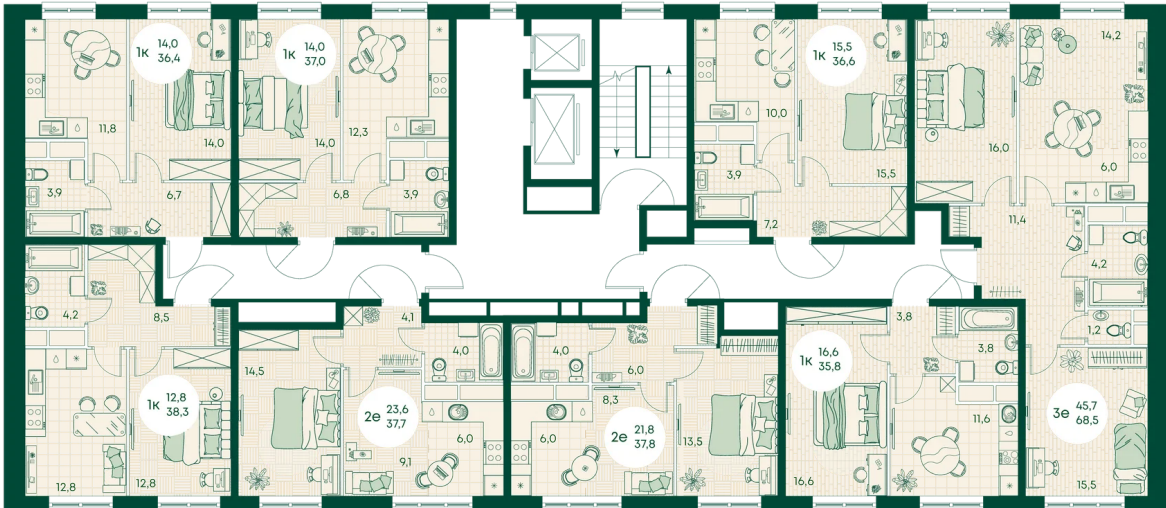

Номер: 648

2 КОМНАТНАЯ 39.3 м²

Отсканируйте QR-код
и смотрите на сайте
green-apple.ru

Цена по запросу

На улицу

Корпус	Блок 1	Этаж	12
Секция	6	Сдача	4 кв. 2027

время работы

22.10.2024, 21:39

ПН-ВС: 09:00-19:00

Не является публичной офертой, цена может быть скорректирована. Информация взята с сайта «green-apple.ru»

На этаже 12

2 КОМНАТНАЯ 39.3 м²

время работы

ПН-ВС: 09:00-19:00

22.10.2024, 21:39