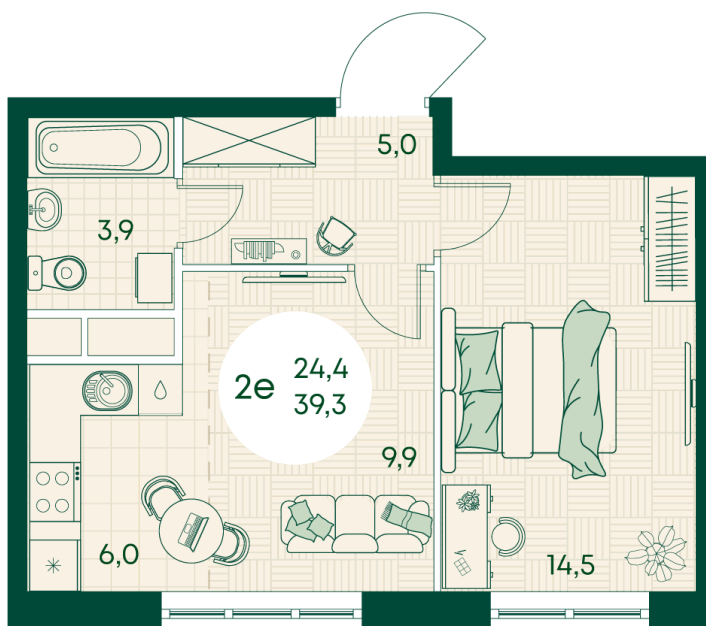

Номер: 648

2 КОМНАТНАЯ 39.3 м²

Отсканируйте QR-код
и смотрите на сайте
green-apple.ru

Цена по запросу

На улицу

Корпус	Блок 1	Этаж	12
Секция	6	Сдача	4 кв. 2027

время работы

22.10.2024, 21:39

ПН-ВС: 09:00-19:00

Не является публичной офертой, цена может быть скорректирована. Информация взята с сайта «green-apple.ru»

На этаже 12

2 КОМНАТНАЯ 39.3 м²

время работы

ПН-ВС: 09:00-19:00

22.10.2024, 21:39