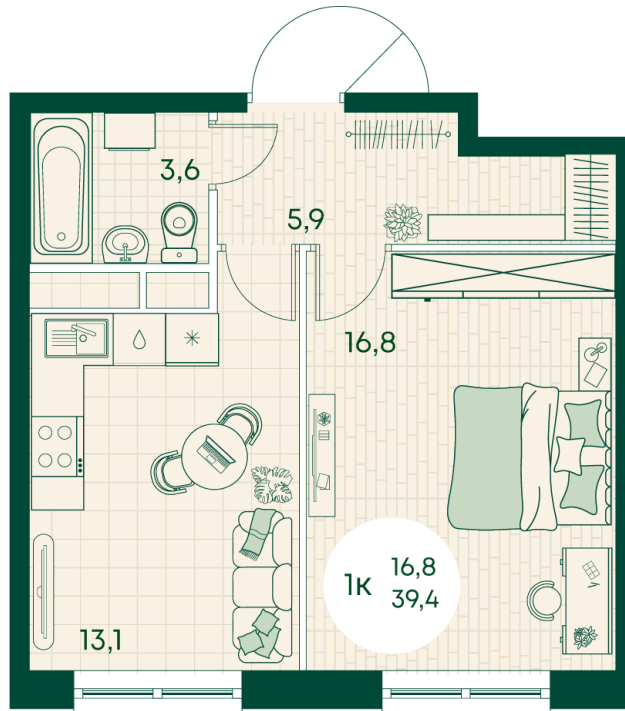

Номер: 40

1 КОМНАТНАЯ 39.4 м²

Отсканируйте QR-код
и смотрите на сайте
green-apple.ru

Цена по запросу

Во двор

Корпус	Блок 1	Этаж	6
Секция	1	Сдача	4 кв. 2027

время работы

22.10.2024, 21:36

ПН-ВС: 09:00-19:00

Не является публичной офертой, цена может быть скорректирована. Информация взята с сайта «green-apple.ru»

На этаже 6

1 КОМНАТНАЯ 39.4 м²

время работы

ПН-ВС: 09:00-19:00

22.10.2024, 21:36

Не является публичной офертой, цена может быть скорректирована. Информация взята с сайта «green-apple.ru»