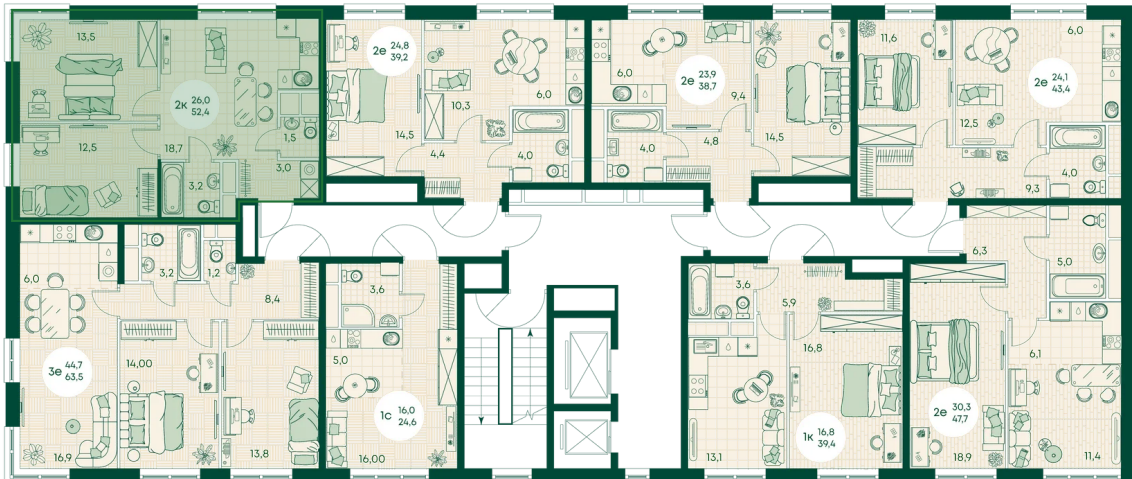

Номер: 40

1 КОМНАТНАЯ 39.4 м²

Отсканируйте QR-код
и смотрите на сайте
green-apple.ru

Цена по запросу

Во двор

Корпус	Блок 1	Этаж	6
Секция	1	Сдача	4 кв. 2027

время работы

22.10.2024, 21:36

ПН-ВС: 09:00-19:00

Не является публичной офертой, цена может быть скорректирована. Информация взята с сайта «green-apple.ru»

На этаже 6

1 КОМНАТНАЯ 39.4 м²

время работы

ПН-ВС: 09:00-19:00

22.10.2024, 21:36

Не является публичной офертой, цена может быть скорректирована. Информация взята с сайта «green-apple.ru»