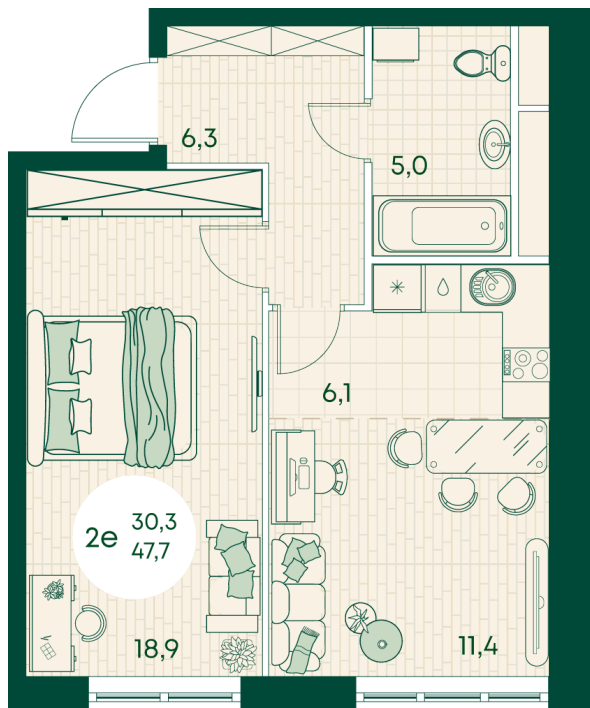

Номер: 15

2 КОМНАТНАЯ 47.7 м²

Отсканируйте QR-код
и смотрите на сайте
green-apple.ru

Цена по запросу

Во двор

Корпус	Блок 1	Этаж	3
Секция	1	Сдача	4 кв. 2027

время работы

11.10.2024, 00:30