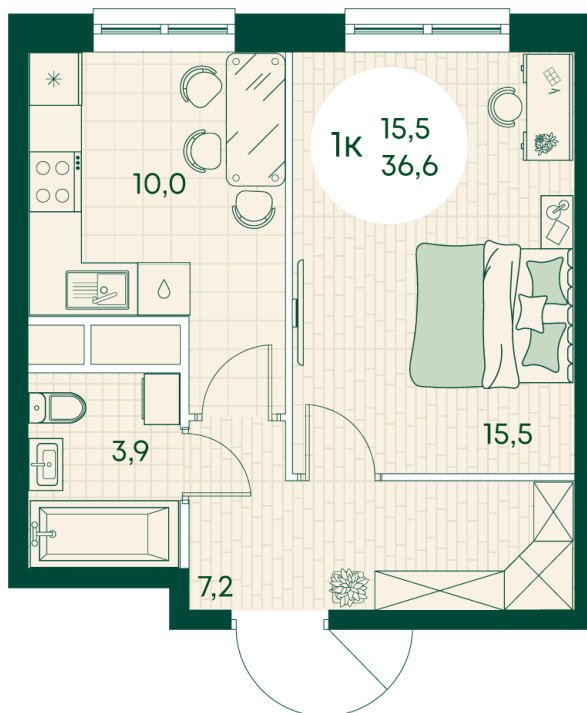

Номер: 431

1 КОМНАТНАЯ 36.6 м²

Отсканируйте QR-код
и смотрите на сайте
green-apple.ru

Цена по запросу

Во двор

Корпус	Блок 1	Этаж	2
Секция	5	Сдача	4 кв. 2027

время работы

22.10.2024, 21:45

пн-вс: 09:00-19:00

Не является публичной офертой, цена может быть скорректирована. Информация взята с сайта «green-apple.ru»

На этаже 2

1 КОМНАТНАЯ 36.6 м²

время работы

ПН-ВС: 09:00-19:00

22.10.2024, 21:45

Не является публичной офертой, цена может быть скорректирована. Информация взята с сайта «green-apple.ru»