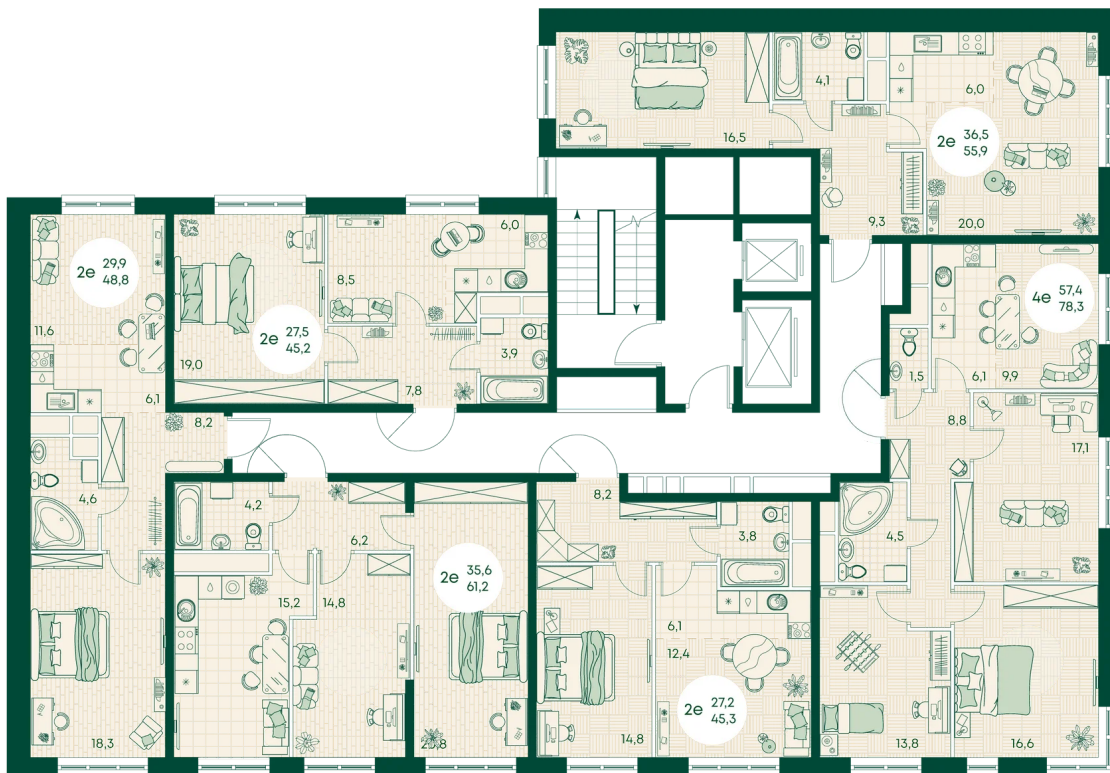

Номер: 431

1 КОМНАТНАЯ 36.6 м²

Отсканируйте QR-код
и смотрите на сайте
green-apple.ru

Цена по запросу

Во двор

Корпус	Блок 1	Этаж	2
Секция	5	Сдача	4 кв. 2027

время работы

22.10.2024, 21:45

пн-вс: 09:00-19:00

Не является публичной офертой, цена может быть скорректирована. Информация взята с сайта «green-apple.ru»

На этаже 2

1 КОМНАТНАЯ 36.6 м²

время работы

ПН-ВС: 09:00-19:00

22.10.2024, 21:45

Не является публичной офертой, цена может быть скорректирована. Информация взята с сайта «green-apple.ru»