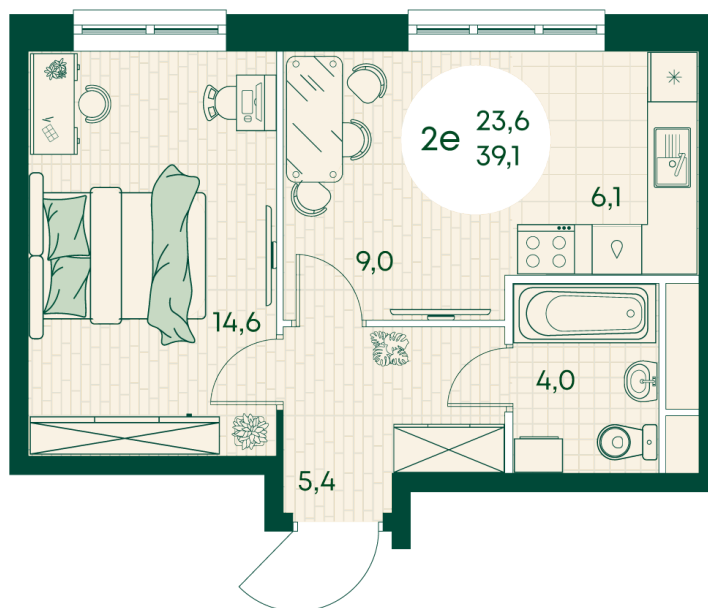

Номер: 164

2 КОМНАТНАЯ 39.1 м²

Отсканируйте QR-код
и смотрите на сайте
green-apple.ru

Цена по запросу

На улицу

| | | | |
|--------|--------|-------|------------|
| Корпус | Блок 1 | Этаж | 9 |
| Секция | 2 | Сдача | 4 кв. 2027 |