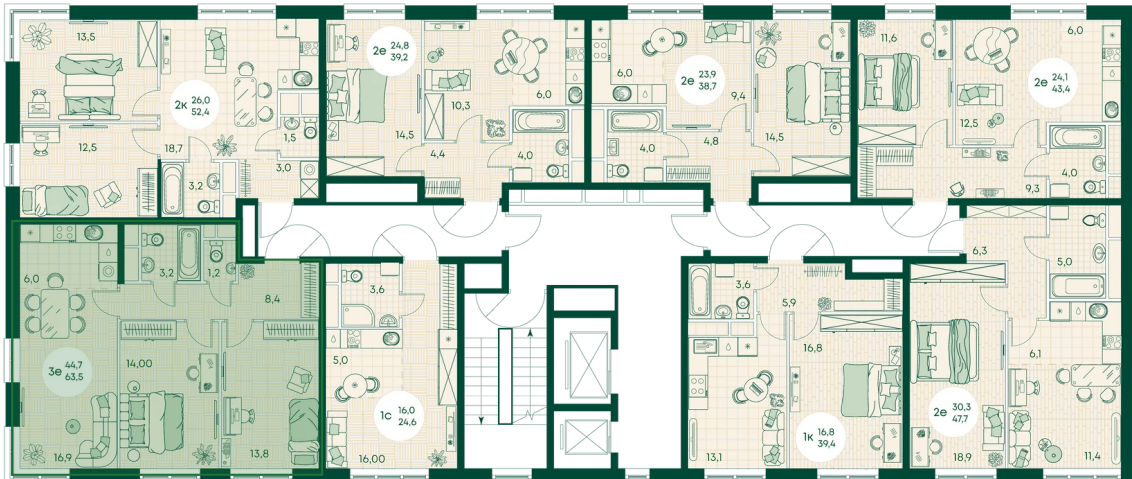

Номер: 39

2 КОМНАТНАЯ 47.7 м²

Отсканируйте QR-код
и смотрите на сайте
green-apple.ru

Цена по запросу

Во двор

Корпус	Блок 1	Этаж	6
Секция	1	Сдача	4 кв. 2027

время работы

22.10.2024, 21:47

ПН-ВС: 09:00-19:00

Не является публичной офертой, цена может быть скорректирована. Информация взята с сайта «green-apple.ru»

На этаже 6

2 комнатная 47.7 м²

время работы

ПН-ВС: 09:00-19:00

22.10.2024, 21:47

Не является публичной офертой, цена может быть скорректирована. Информация взята с сайта «green-apple.ru»