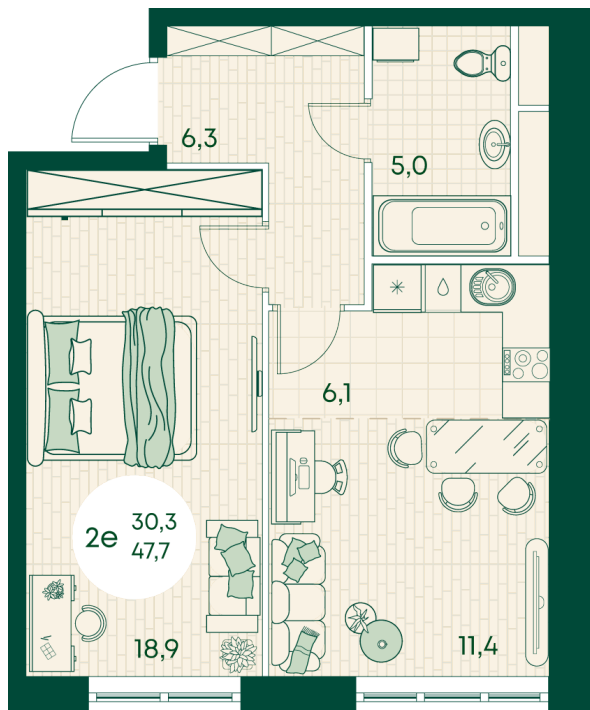

Номер: 39

2 КОМНАТНАЯ 47.7 м²

Отсканируйте QR-код
и смотрите на сайте
green-apple.ru

Цена по запросу

Во двор

Корпус	Блок 1	Этаж	6
Секция	1	Сдача	4 кв. 2027

время работы

22.10.2024, 21:47

ПН-ВС: 09:00-19:00

Не является публичной офертой, цена может быть скорректирована. Информация взята с сайта «green-apple.ru»

На этаже 6

2 комнатная 47.7 м²

время работы

ПН-ВС: 09:00-19:00

22.10.2024, 21:47

Не является публичной офертой, цена может быть скорректирована. Информация взята с сайта «green-apple.ru»