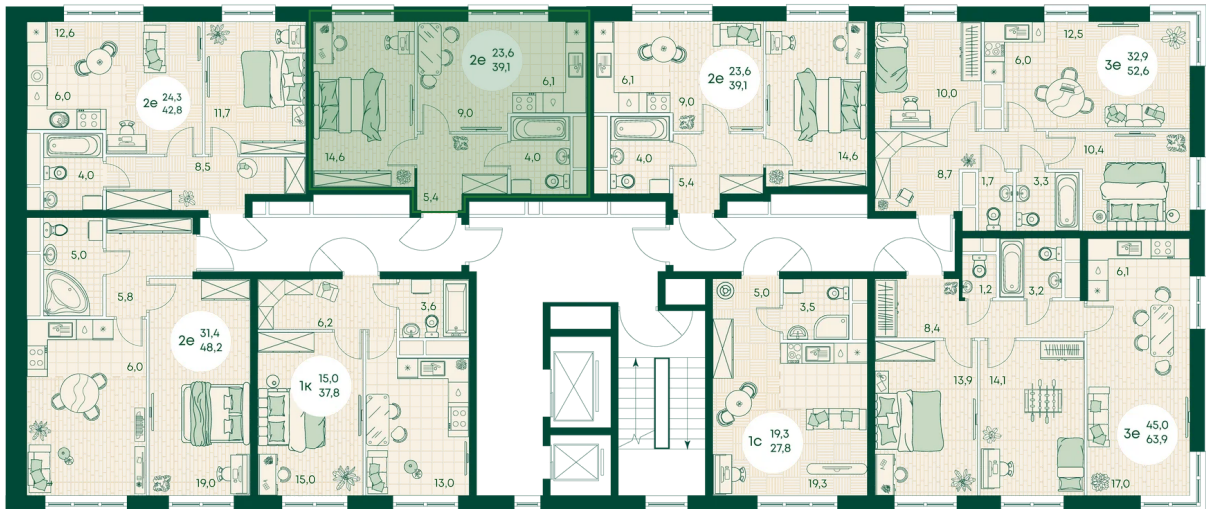

Номер: 116

2 КОМНАТНАЯ 39.1 м²

Отсканируйте QR-код
и смотрите на сайте
green-apple.ru

Цена по запросу

На улицу

Корпус	Блок 1	Этаж	3
Секция	2	Сдача	4 кв. 2027

время работы

22.10.2024, 21:37

ПН-ВС: 09:00-19:00

Не является публичной офертой, цена может быть скорректирована. Информация взята с сайта «green-apple.ru»

На этаже 3

2 КОМНАТНАЯ 39.1 м²

время работы

ПН-ВС: 09:00-19:00

22.10.2024, 21:37

Не является публичной офертой, цена может быть скорректирована. Информация взята с сайта «green-apple.ru»