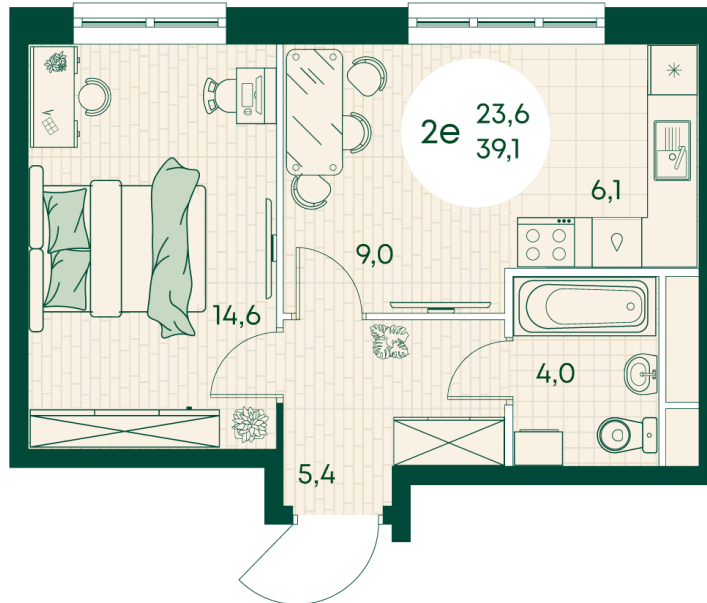

Номер: 116

2 КОМНАТНАЯ 39.1 м²

Отсканируйте QR-код
и смотрите на сайте
green-apple.ru

Цена по запросу

На улицу

Корпус	Блок 1	Этаж	3
Секция	2	Сдача	4 кв. 2027

время работы

22.10.2024, 21:37

ПН-ВС: 09:00-19:00

Не является публичной офертой, цена может быть скорректирована. Информация взята с сайта «green-apple.ru»

На этаже 3

2 КОМНАТНАЯ 39.1 м²

время работы

ПН-ВС: 09:00-19:00

22.10.2024, 21:37

Не является публичной офертой, цена может быть скорректирована. Информация взята с сайта «green-apple.ru»