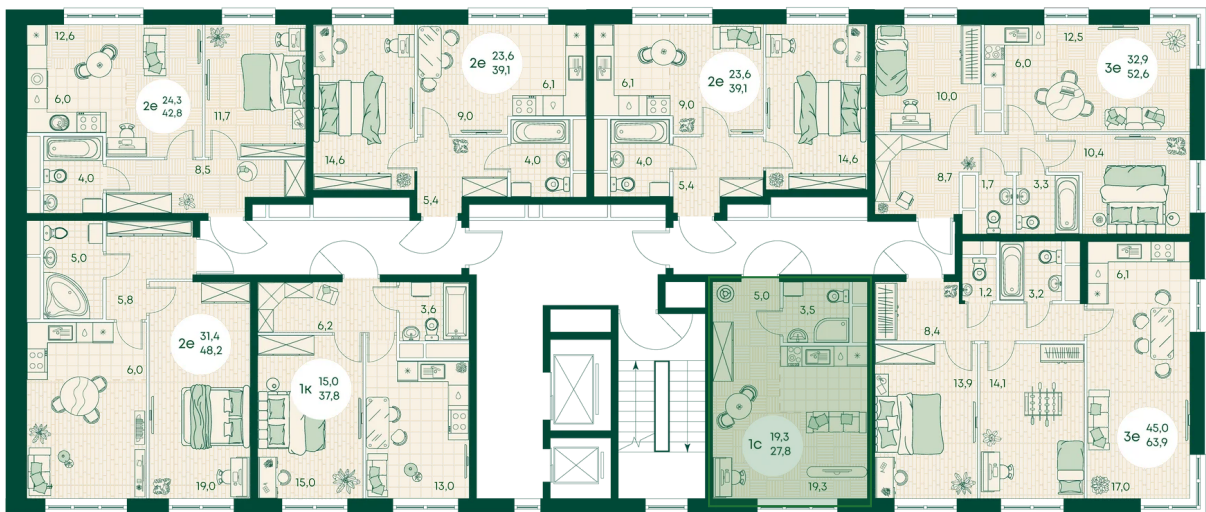

Номер: 176

Студия 27.8 м²

Отсканируйте QR-код
и смотрите на сайте
green-apple.ru

Цена по запросу

Во двор

Корпус	Блок 1	Этаж	10
Секция	2	Сдача	4 кв. 2027

время работы

22.10.2024, 21:36

ПН-ВС: 09:00-19:00

Не является публичной офертой, цена может быть скорректирована. Информация взята с сайта «green-apple.ru»

На этаже 10

Студия 27.8 м²

время работы

ПН-ВС: 09:00-19:00

22.10.2024, 21:36

Не является публичной офертой, цена может быть скорректирована. Информация взята с сайта «green-apple.ru»