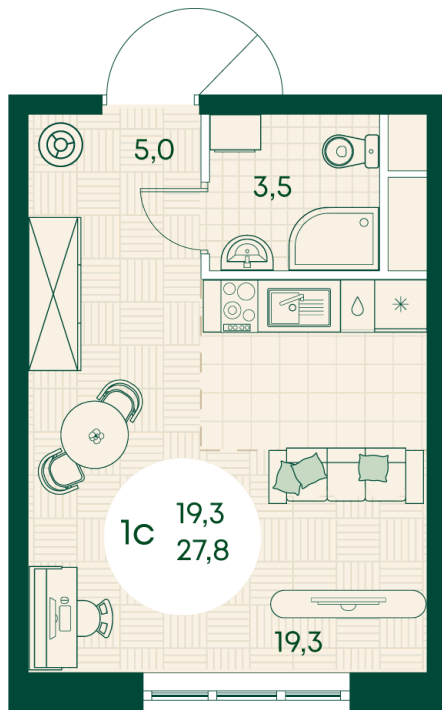

Номер: 176

Студия 27.8 м²

Отсканируйте QR-код
и смотрите на сайте
green-apple.ru

Цена по запросу

Во двор

Корпус	Блок 1	Этаж	10
Секция	2	Сдача	4 кв. 2027

время работы

22.10.2024, 21:36

ПН-ВС: 09:00-19:00

Не является публичной офертой, цена может быть скорректирована. Информация взята с сайта «green-apple.ru»

На этаже 10

Студия 27.8 м²

время работы

ПН-ВС: 09:00-19:00

22.10.2024, 21:36

Не является публичной офертой, цена может быть скорректирована. Информация взята с сайта «green-apple.ru»