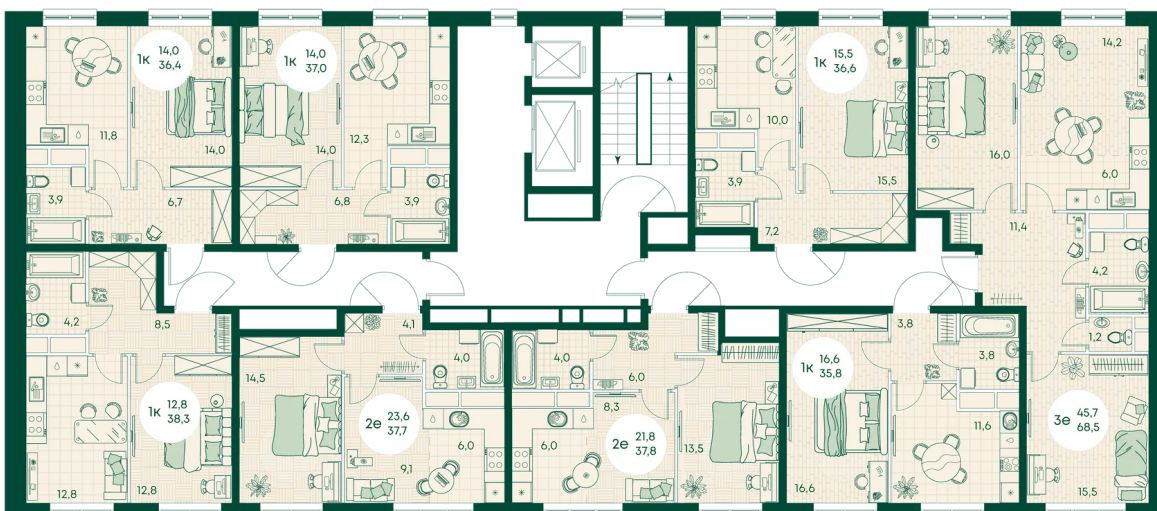

Номер: 644

Отсканируйте QR-код
и смотрите на сайте
green-apple.ru

1 КОМНАТНАЯ 38.3 м²

Цена по запросу

Во двор

Корпус	Блок 1	Этаж	12
Секция	6	Сдача	4 кв. 2027

время работы

22.10.2024, 21:31

ПН-ВС: 09:00-19:00

Не является публичной офертой, цена может быть скорректирована. Информация взята с сайта «green-apple.ru»

На этаже 12

1 КОМНАТНАЯ 38.3 м²

время работы

22.10.2024, 21:31

ПН-ВС: 09:00-19:00