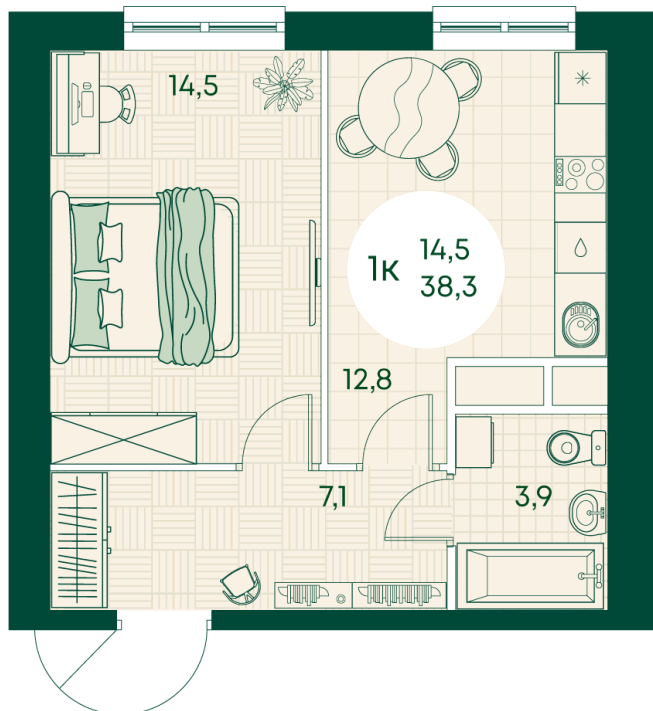

Номер: 644

Отсканируйте QR-код
и смотрите на сайте
green-apple.ru

1 КОМНАТНАЯ 38.3 м²

Цена по запросу

Во двор

Корпус	Блок 1	Этаж	12
Секция	6	Сдача	4 кв. 2027

время работы

22.10.2024, 21:31

ПН-ВС: 09:00-19:00

Не является публичной офертой, цена может быть скорректирована. Информация взята с сайта «green-apple.ru»

На этаже 12

1 КОМНАТНАЯ 38.3 м²

время работы

22.10.2024, 21:31

ПН-ВС: 09:00-19:00