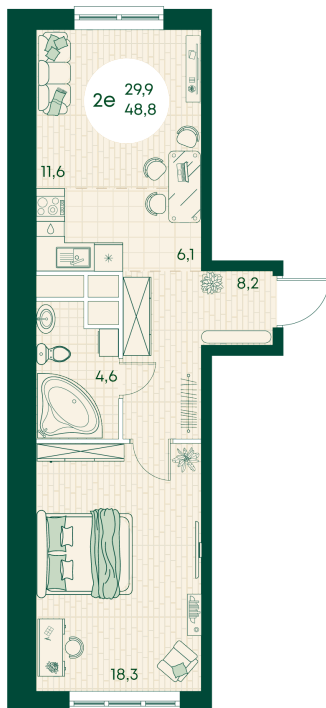

Номер: 365

# 2 КОМНАТНАЯ 48.8 м<sup>2</sup>

Отсканируйте QR-код  
и смотрите на сайте  
green-apple.ru

## Цена по запросу

Во двор

На улицу

|        |        |       |            |
|--------|--------|-------|------------|
| Корпус | Блок 1 | Этаж  | 6          |
| Секция | 4      | Сдача | 4 кв. 2027 |

время работы