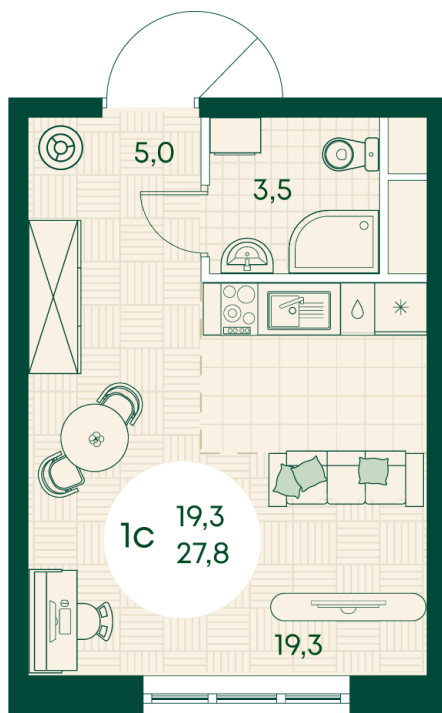

Номер: 184

Студия 27.8 м²

Отсканируйте QR-код
и смотрите на сайте
green-apple.ru

Цена по запросу

Во двор

Корпус	Блок 1	Этаж	11
Секция	2	Сдача	4 кв. 2027

время работы

22.10.2024, 21:36

ПН-ВС: 09:00-19:00

Не является публичной офертой, цена может быть скорректирована. Информация взята с сайта «green-apple.ru»

На этаже 11

Студия 27.8 м²

время работы

ПН-ВС: 09:00-19:00

22.10.2024, 21:36

Не является публичной офертой, цена может быть скорректирована. Информация взята с сайта «green-apple.ru»