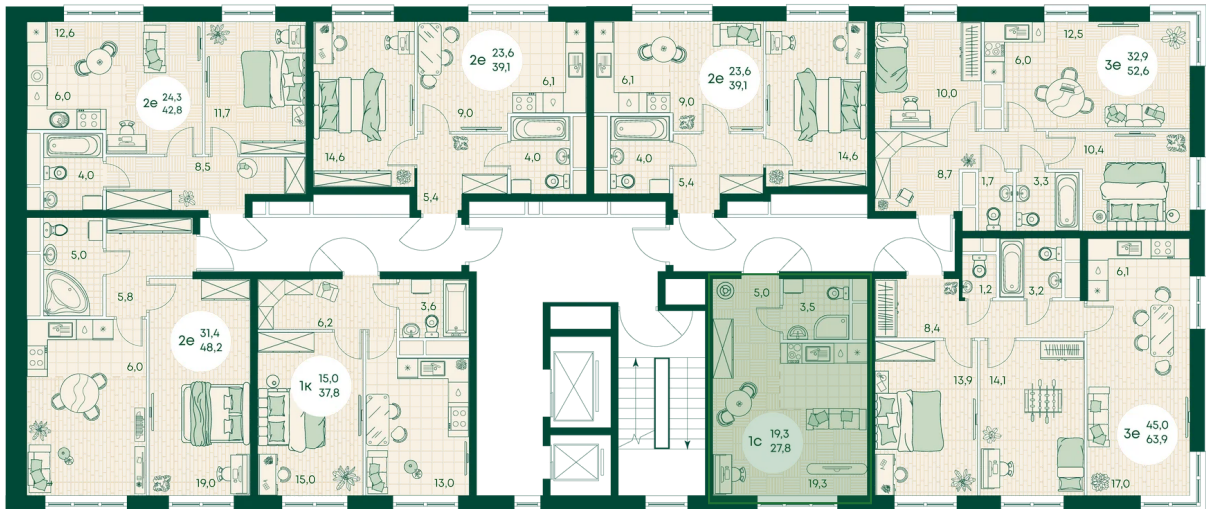

Номер: 184

Студия 27.8 м²

Отсканируйте QR-код
и смотрите на сайте
green-apple.ru

Цена по запросу

Во двор

Корпус	Блок 1	Этаж	11
Секция	2	Сдача	4 кв. 2027

время работы

22.10.2024, 21:36

ПН-ВС: 09:00-19:00

Не является публичной офертой, цена может быть скорректирована. Информация взята с сайта «green-apple.ru»

На этаже 11

Студия 27.8 м²

время работы

ПН-ВС: 09:00-19:00

22.10.2024, 21:36

Не является публичной офертой, цена может быть скорректирована. Информация взята с сайта «green-apple.ru»