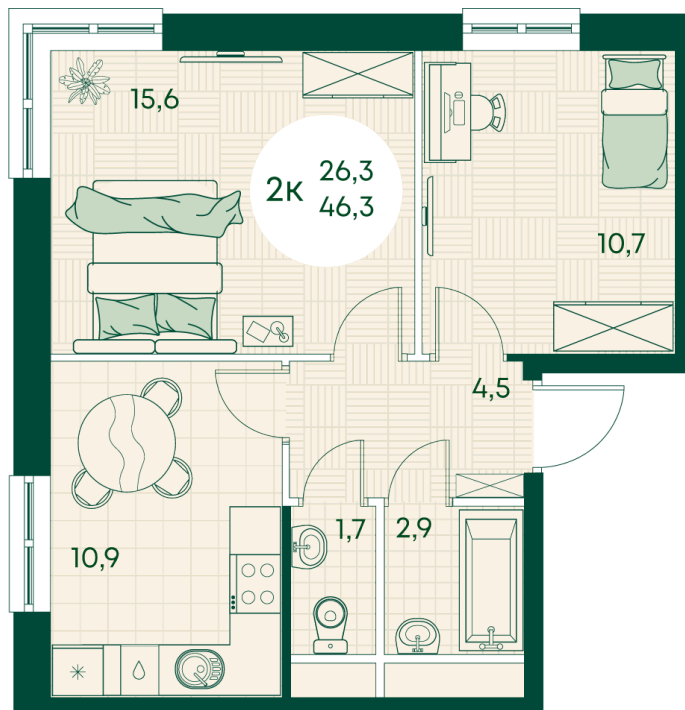

Номер: 726

2 КОМНАТНАЯ 46.3 м²

Отсканируйте QR-код
и смотрите на сайте
green-apple.ru

Цена по запросу

На улицу

Корпус	Блок 1	Этаж	14
Секция	7	Сдача	4 кв. 2027

время работы

22.10.2024, 21:33