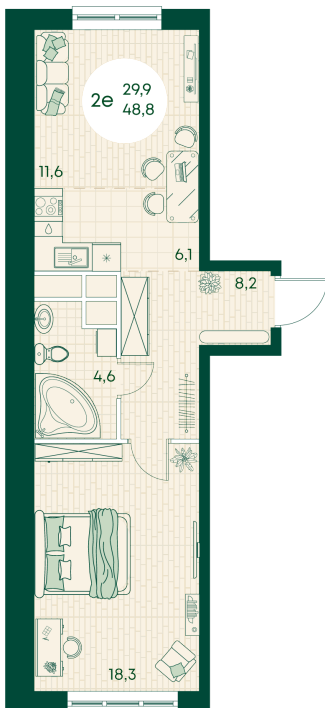

Номер: 395

2 КОМНАТНАЯ 48.8 м²

Отсканируйте QR-код
и смотрите на сайте
green-apple.ru

Цена по запросу

Во двор

На улицу

Корпус	Блок 1	Этаж	11
Секция	4	Сдача	4 кв. 2027

время работы