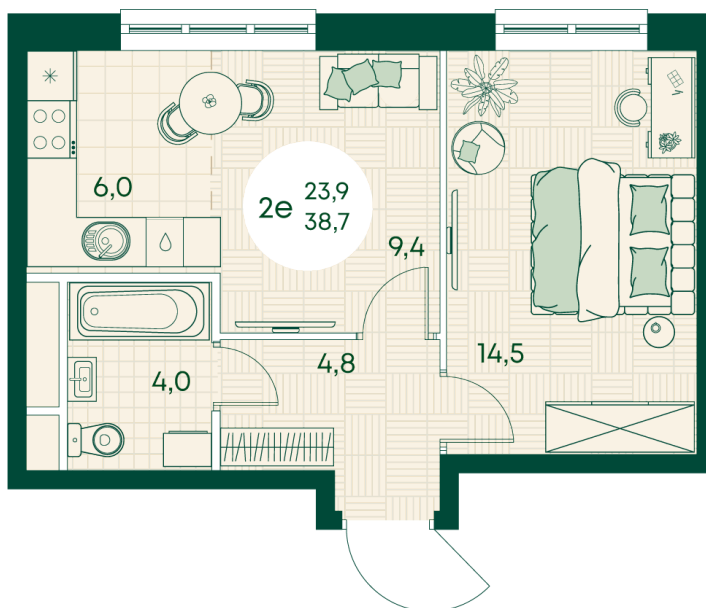

Номер: 13

2 КОМНАТНАЯ 38.7 м²

Отсканируйте QR-код
и смотрите на сайте
green-apple.ru

Цена по запросу

На улицу

Корпус	Блок 1	Этаж	3
Секция	1	Сдача	4 кв. 2027

время работы

11.10.2024, 00:30

ПН-ВС: 09:00-19:00

Не является публичной офертой, цена может быть скорректирована. Информация взята с сайта «green-apple.ru»

На этаже 3

2 КОМНАТНАЯ 38.7 м²

время работы

ПН-ВС: 09:00-19:00

11.10.2024, 00:30

Не является публичной офертой, цена может быть скорректирована. Информация взята с сайта «green-apple.ru»