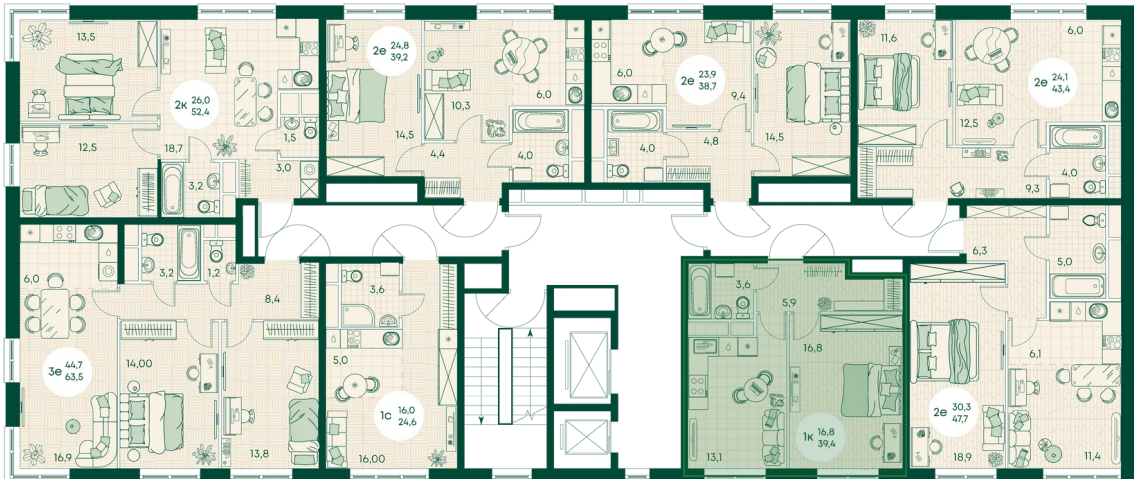

Номер: 13

2 КОМНАТНАЯ 38.7 м²

Отсканируйте QR-код
и смотрите на сайте
green-apple.ru

Цена по запросу

На улицу

Корпус	Блок 1	Этаж	3
Секция	1	Сдача	4 кв. 2027

время работы

11.10.2024, 00:30

ПН-ВС: 09:00-19:00

Не является публичной офертой, цена может быть скорректирована. Информация взята с сайта «green-apple.ru»

На этаже 3

2 КОМНАТНАЯ 38.7 м²

время работы

ПН-ВС: 09:00-19:00

11.10.2024, 00:30

Не является публичной офертой, цена может быть скорректирована. Информация взята с сайта «green-apple.ru»