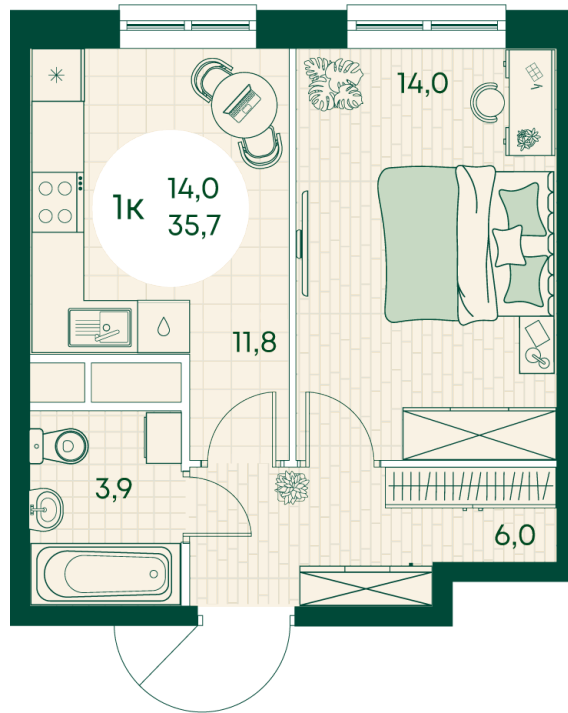

Номер: 612

1 КОМНАТНАЯ 35.7 м²

Отсканируйте QR-код
и смотрите на сайте
green-apple.ru

Цена по запросу

Во двор

Корпус	Блок 1	Этаж	8
Секция	6	Сдача	4 кв. 2027

время работы

22.10.2024, 21:44