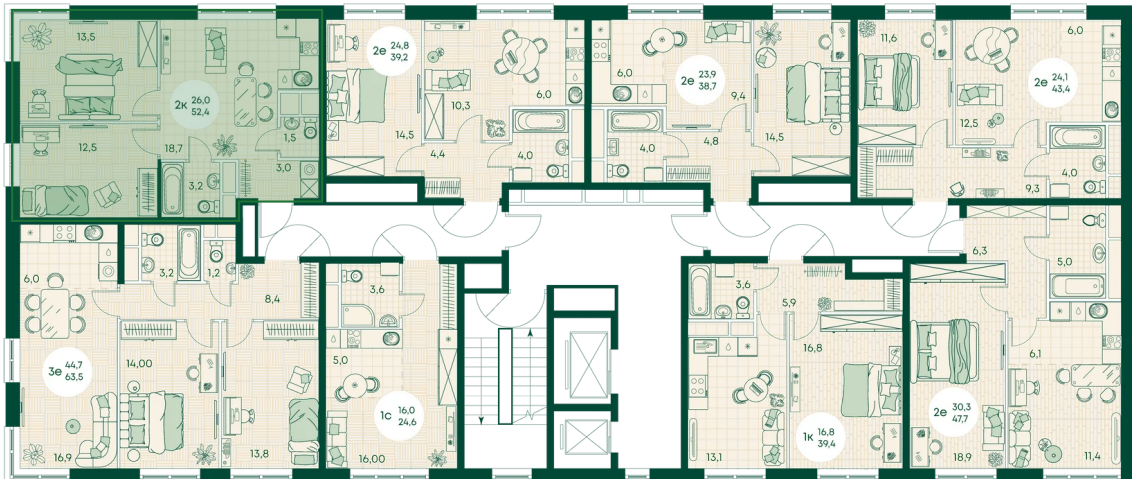

Номер: 88

1 КОМНАТНАЯ 39.4 м²

Отсканируйте QR-код
и смотрите на сайте
green-apple.ru

Цена по запросу

Во двор

Корпус	Блок 1	Этаж	12
Секция	1	Сдача	4 кв. 2027

время работы

22.10.2024, 21:34

ПН-ВС: 09:00-19:00

Не является публичной офертой, цена может быть скорректирована. Информация взята с сайта «green-apple.ru»

На этаже 12

1 КОМНАТНАЯ 39.4 м²

время работы

ПН-ВС: 09:00-19:00

22.10.2024, 21:34