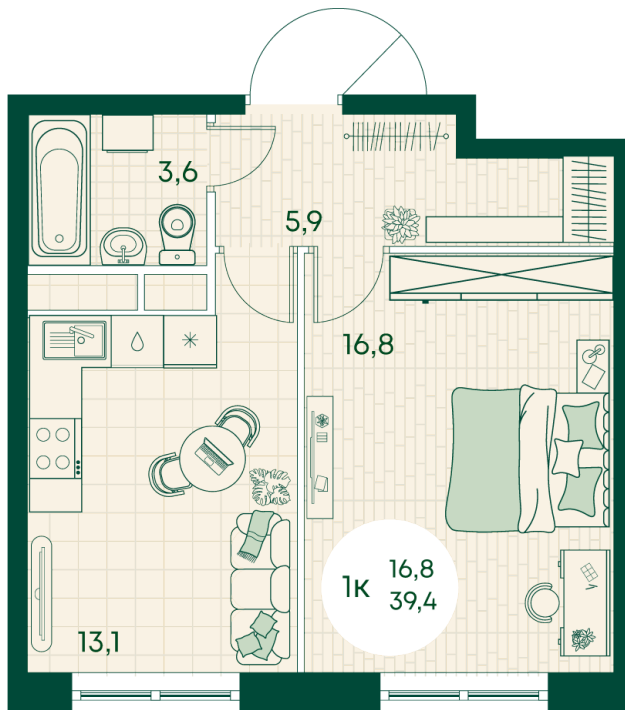

Номер: 88

1 КОМНАТНАЯ 39.4 м²

Отсканируйте QR-код
и смотрите на сайте
green-apple.ru

Цена по запросу

Во двор

Корпус	Блок 1	Этаж	12
Секция	1	Сдача	4 кв. 2027

время работы

22.10.2024, 21:34

ПН-ВС: 09:00-19:00

Не является публичной офертой, цена может быть скорректирована. Информация взята с сайта «green-apple.ru»

На этаже 12

1 КОМНАТНАЯ 39.4 м²

время работы

ПН-ВС: 09:00-19:00

22.10.2024, 21:34