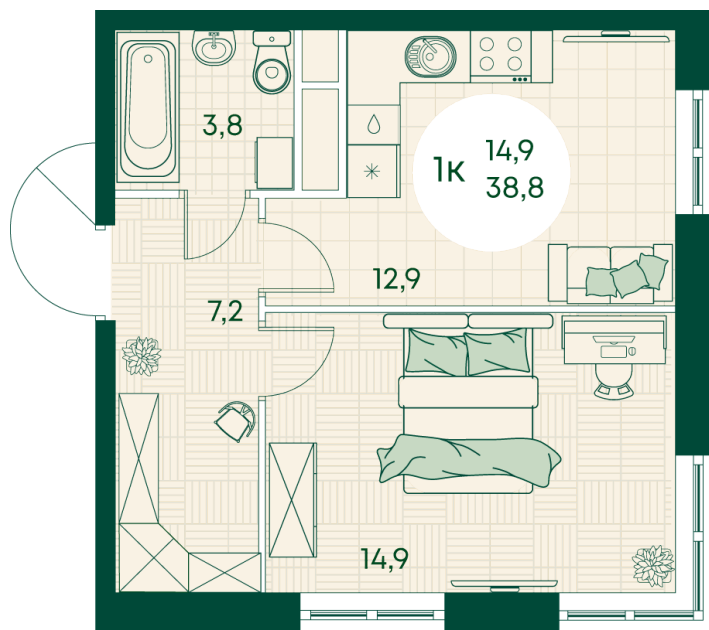

Номер: 668

1 КОМНАТНАЯ 38.8 м²

Отсканируйте QR-код
и смотрите на сайте
green-apple.ru

Цена по запросу

Во двор

| | | | |
|--------|--------|-------|------------|
| Корпус | Блок 1 | Этаж | 3 |
| Секция | 7 | Сдача | 4 кв. 2027 |