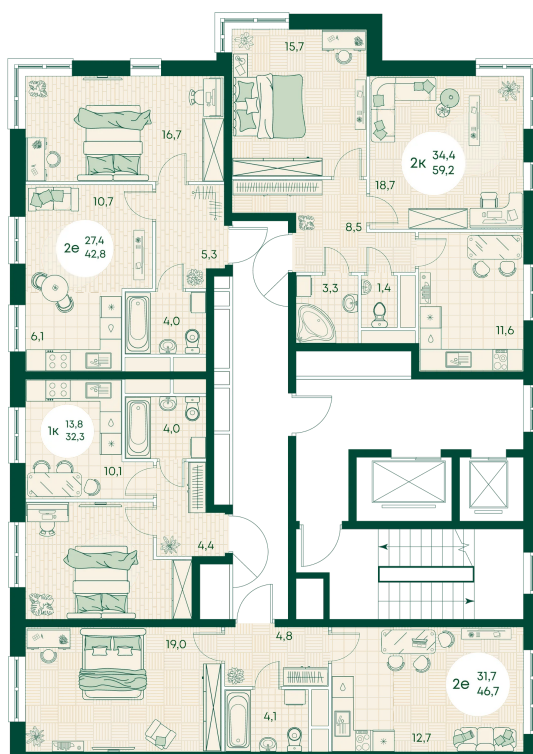

Номер: 271

2 КОМНАТНАЯ 42.8 м²

Отсканируйте QR-код
и смотрите на сайте
green-apple.ru

Цена по запросу

Во двор

Корпус	Блок 1	Этаж	13
Секция	3	Сдача	4 кв. 2027

время работы

22.10.2024, 21:42

ПН-ВС: 09:00-19:00

Не является публичной офертой, цена может быть скорректирована. Информация взята с сайта «green-apple.ru»

На этаже 13

2 КОМНАТНАЯ 42.8 м²

время работы

ПН-ВС: 09:00-19:00

22.10.2024, 21:42