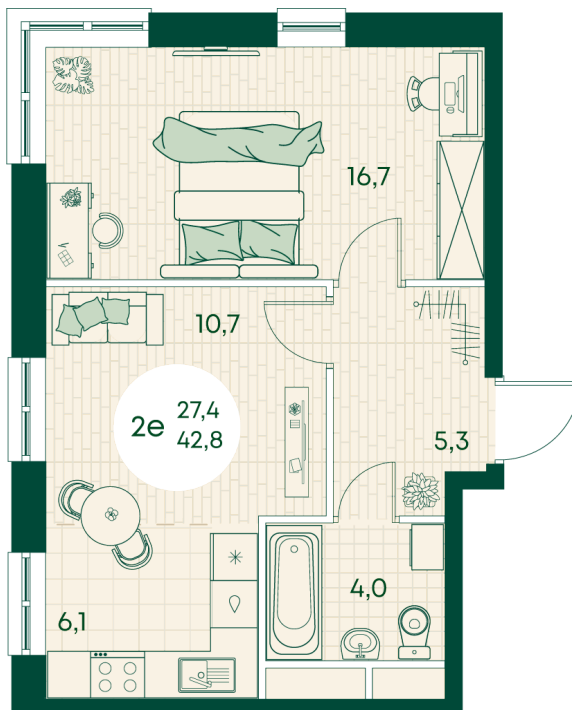

Номер: 271

2 КОМНАТНАЯ 42.8 м²

Отсканируйте QR-код
и смотрите на сайте
green-apple.ru

Цена по запросу

Во двор

Корпус	Блок 1	Этаж	13
Секция	3	Сдача	4 кв. 2027

время работы

22.10.2024, 21:42

ПН-ВС: 09:00-19:00

Не является публичной офертой, цена может быть скорректирована. Информация взята с сайта «green-apple.ru»

На этаже 13

2 КОМНАТНАЯ 42.8 м²

время работы

ПН-ВС: 09:00-19:00

22.10.2024, 21:42