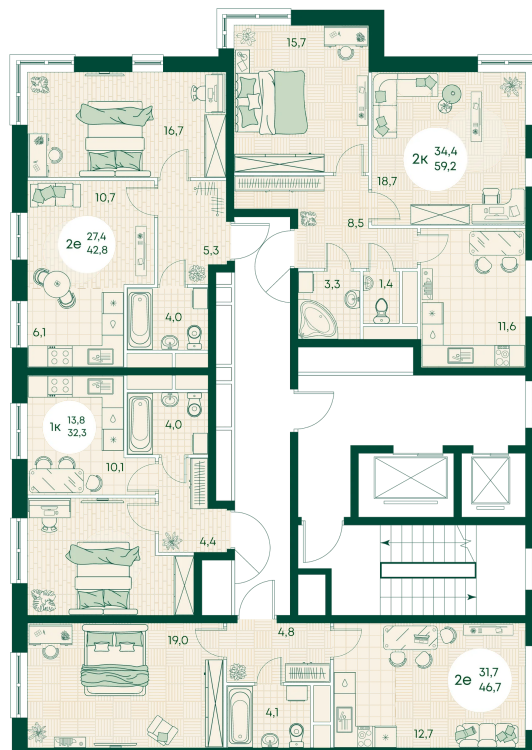

Номер: 267

2 КОМНАТНАЯ 42.8 м²

Отсканируйте QR-код
и смотрите на сайте
green-apple.ru

Цена по запросу

Во двор

Корпус	Блок 1	Этаж	12
Секция	3	Сдача	4 кв. 2027

время работы

22.10.2024, 21:41

ПН-ВС: 09:00-19:00

Не является публичной офертой, цена может быть скорректирована. Информация взята с сайта «green-apple.ru»

На этаже 12

2 КОМНАТНАЯ 42.8 м²

время работы

ПН-ВС: 09:00-19:00

22.10.2024, 21:41