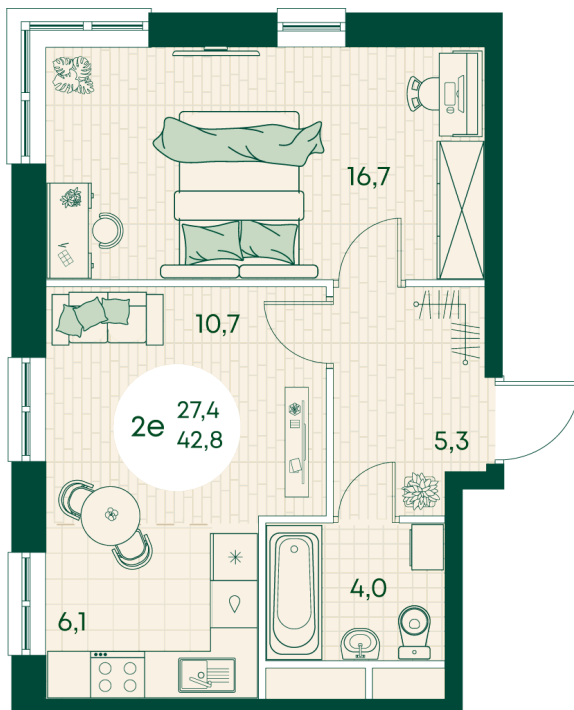

Номер: 267

2 КОМНАТНАЯ 42.8 м²

Отсканируйте QR-код
и смотрите на сайте
green-apple.ru

Цена по запросу

Во двор

Корпус	Блок 1	Этаж	12
Секция	3	Сдача	4 кв. 2027

время работы

22.10.2024, 21:41

ПН-ВС: 09:00-19:00

Не является публичной офертой, цена может быть скорректирована. Информация взята с сайта «green-apple.ru»

На этаже 12

2 КОМНАТНАЯ 42.8 м²

время работы

ПН-ВС: 09:00-19:00

22.10.2024, 21:41