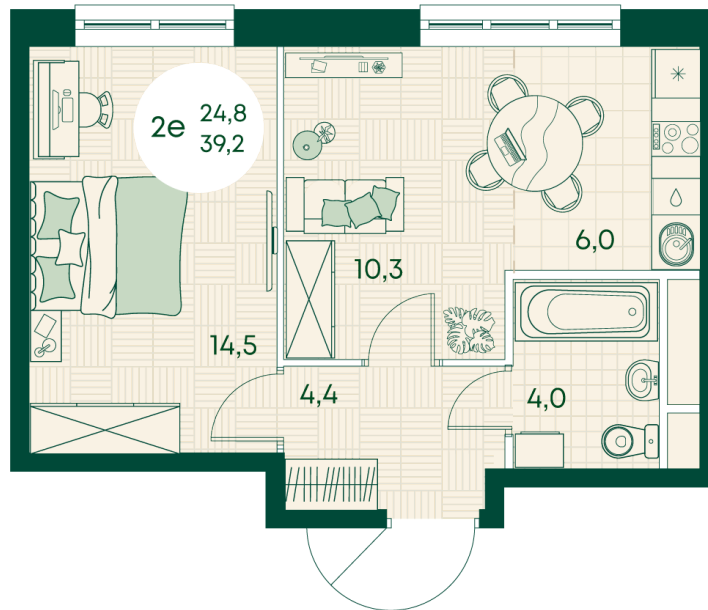

Номер: 68

2 КОМНАТНАЯ 39.2 м²

Отсканируйте QR-код
и смотрите на сайте
green-apple.ru

Цена по запросу

На улицу

Корпус	Блок 1	Этаж	10
Секция	1	Сдача	4 кв. 2027

время работы

22.10.2024, 21:38

ПН-ВС: 09:00-19:00

Не является публичной офертой, цена может быть скорректирована. Информация взята с сайта «green-apple.ru»

На этаже 10

2 КОМНАТНАЯ 39.2 м²

время работы

ПН-ВС: 09:00-19:00

22.10.2024, 21:38