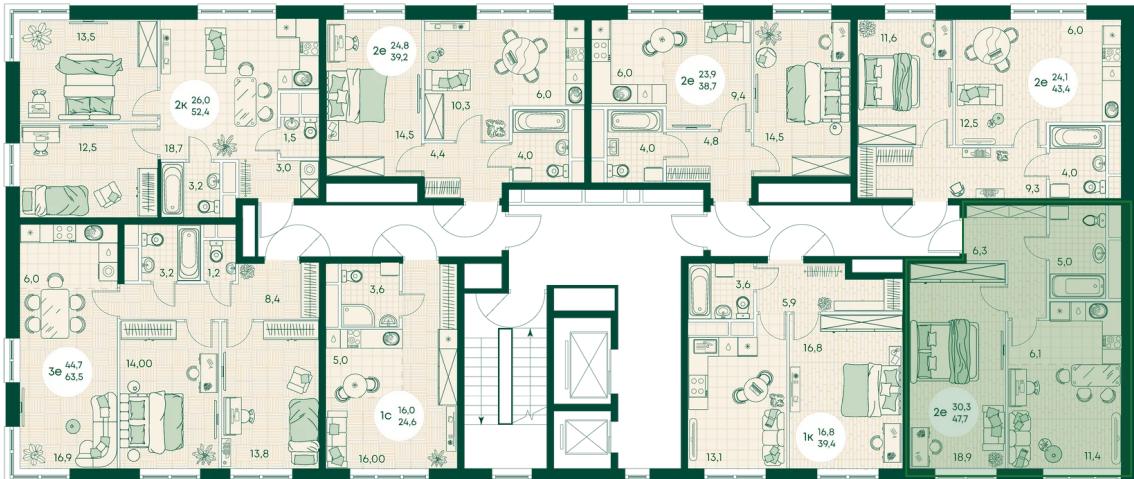

Номер: 68

2 КОМНАТНАЯ 39.2 м²

Отсканируйте QR-код
и смотрите на сайте
green-apple.ru

Цена по запросу

На улицу

Корпус	Блок 1	Этаж	10
Секция	1	Сдача	4 кв. 2027

время работы

22.10.2024, 21:38

ПН-ВС: 09:00-19:00

Не является публичной офертой, цена может быть скорректирована. Информация взята с сайта «green-apple.ru»

На этаже 10

2 КОМНАТНАЯ 39.2 м²

время работы

ПН-ВС: 09:00-19:00

22.10.2024, 21:38