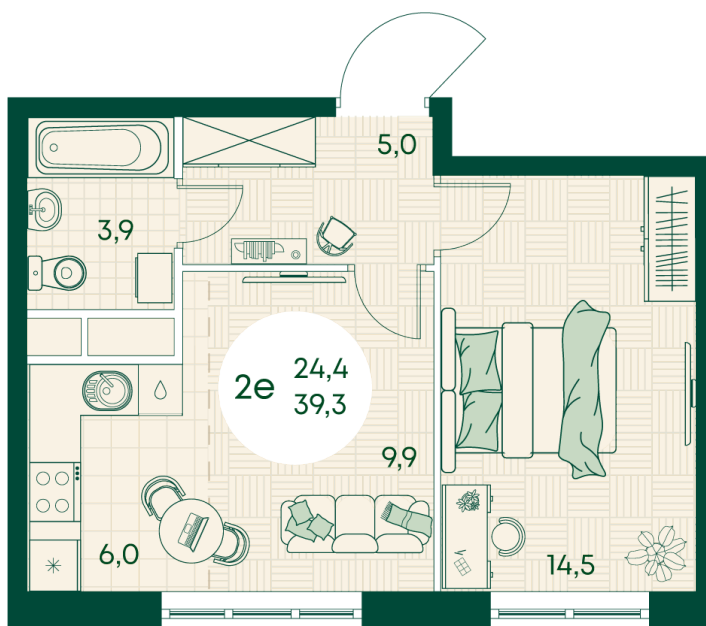

Номер: 578

2 КОМНАТНАЯ 39.3 м²

Отсканируйте QR-код
и смотрите на сайте
green-apple.ru

Цена по запросу

На улицу

Корпус	Блок 1	Этаж	5
Секция	6	Сдача	4 кв. 2027

время работы

22.10.2024, 21:33

ПН-ВС: 09:00-19:00

Не является публичной офертой, цена может быть скорректирована. Информация взята с сайта «green-apple.ru»

На этаже 5

2 КОМНАТНАЯ 39.3 м²

время работы

ПН-ВС: 09:00-19:00

22.10.2024, 21:33

Не является публичной офертой, цена может быть скорректирована. Информация взята с сайта «green-apple.ru»