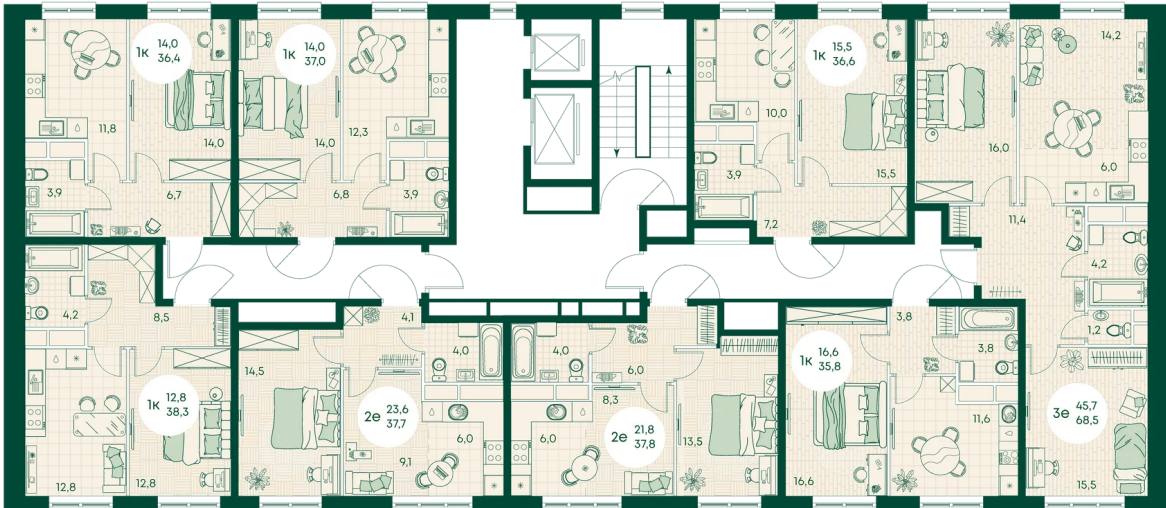

Номер: 578

2 КОМНАТНАЯ 39.3 м²

Отсканируйте QR-код
и смотрите на сайте
green-apple.ru

Цена по запросу

На улицу

Корпус	Блок 1	Этаж	5
Секция	6	Сдача	4 кв. 2027

время работы

22.10.2024, 21:33

ПН-ВС: 09:00-19:00

Не является публичной офертой, цена может быть скорректирована. Информация взята с сайта «green-apple.ru»

На этаже 5

2 КОМНАТНАЯ 39.3 м²

время работы

ПН-ВС: 09:00-19:00

22.10.2024, 21:33

Не является публичной офертой, цена может быть скорректирована. Информация взята с сайта «green-apple.ru»