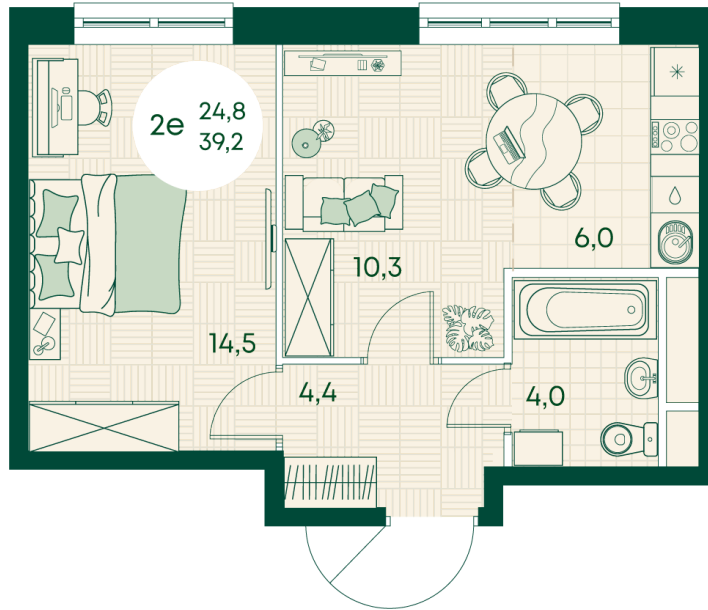

Номер: 28

2 КОМНАТНАЯ 39.2 м²

Отсканируйте QR-код
и смотрите на сайте
green-apple.ru

Цена по запросу

На улицу

Корпус	Блок 1	Этаж	5
Секция	1	Сдача	4 кв. 2027

время работы

22.10.2024, 21:53

ПН-ВС: 09:00-19:00

Не является публичной офертой, цена может быть скорректирована. Информация взята с сайта «green-apple.ru»

На этаже 5

2 КОМНАТНАЯ 39.2 м²

время работы

ПН-ВС: 09:00-19:00

22.10.2024, 21:53

Не является публичной офертой, цена может быть скорректирована. Информация взята с сайта «green-apple.ru»