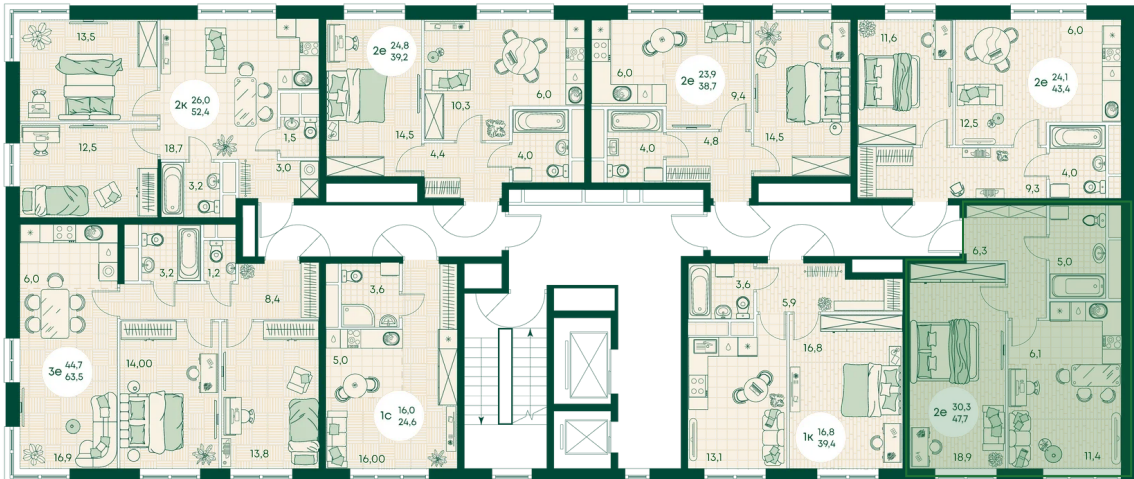

Номер: 28

2 КОМНАТНАЯ 39.2 м²

Отсканируйте QR-код
и смотрите на сайте
green-apple.ru

Цена по запросу

На улицу

Корпус	Блок 1	Этаж	5
Секция	1	Сдача	4 кв. 2027

время работы

22.10.2024, 21:53

ПН-ВС: 09:00-19:00

Не является публичной офертой, цена может быть скорректирована. Информация взята с сайта «green-apple.ru»

На этаже 5

2 КОМНАТНАЯ 39.2 м²

время работы

ПН-ВС: 09:00-19:00

22.10.2024, 21:53

Не является публичной офертой, цена может быть скорректирована. Информация взята с сайта «green-apple.ru»