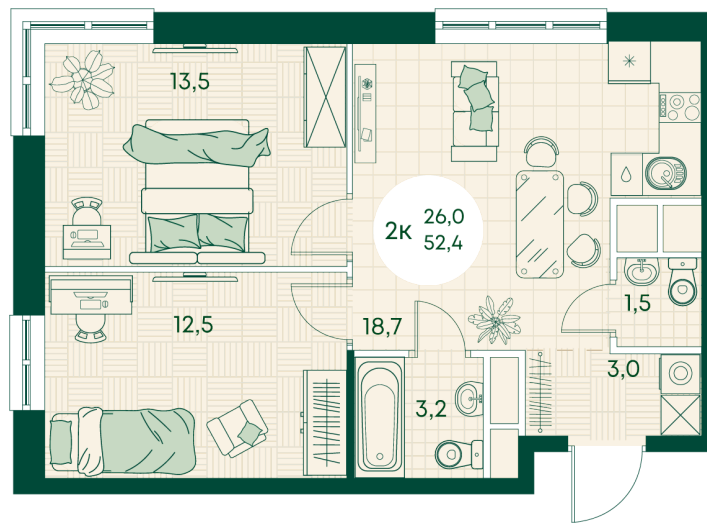

Номер: 83

2 КОМНАТНАЯ 52.4 м²

Отсканируйте QR-код
и смотрите на сайте
green-apple.ru

Цена по запросу

На улицу

Корпус	Блок 1	Этаж	12
Секция	1	Сдача	4 кв. 2027

время работы

22.10.2024, 21:48

ПН-ВС: 09:00-19:00

Не является публичной офертой, цена может быть скорректирована. Информация взята с сайта «green-apple.ru»

На этаже 12

2 КОМНАТНАЯ 52.4 м²

время работы

ПН-ВС: 09:00-19:00

22.10.2024, 21:48