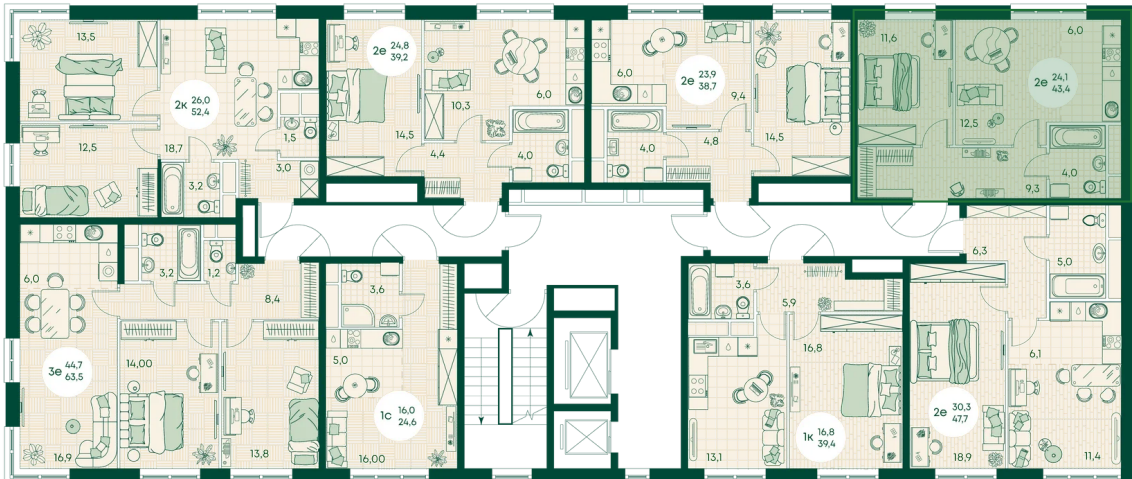

Номер: 83

2 КОМНАТНАЯ 52.4 м²

Отсканируйте QR-код
и смотрите на сайте
green-apple.ru

Цена по запросу

На улицу

Корпус	Блок 1	Этаж	12
Секция	1	Сдача	4 кв. 2027

время работы

22.10.2024, 21:48

ПН-ВС: 09:00-19:00

Не является публичной офертой, цена может быть скорректирована. Информация взята с сайта «green-apple.ru»

На этаже 12

2 КОМНАТНАЯ 52.4 м²

время работы

ПН-ВС: 09:00-19:00

22.10.2024, 21:48