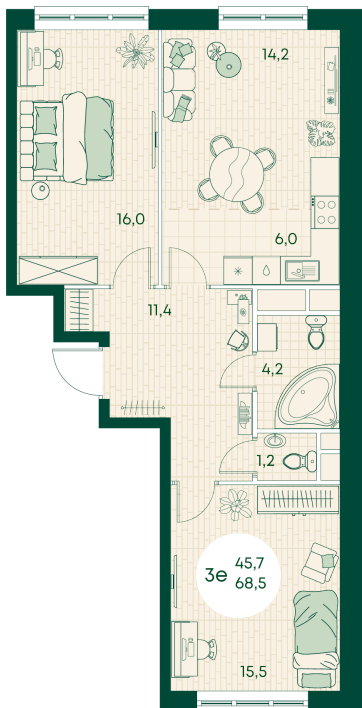

Номер: 488

3 КОМНАТНАЯ 68.5 м²

Отсканируйте QR-код
и смотрите на сайте
green-apple.ru

Цена по запросу

Во двор

На улицу

Корпус	Блок 1	Этаж	9
Секция	5	Сдача	4 кв. 2027

время работы