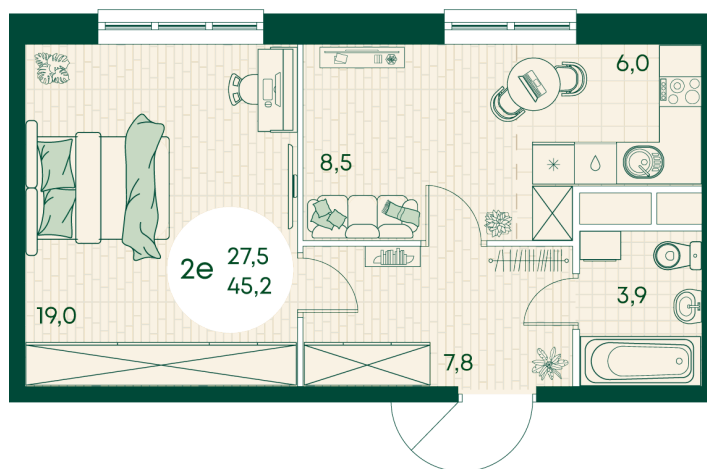

Номер: 348

2 КОМНАТНАЯ 45.2 м²

Отсканируйте QR-код
и смотрите на сайте
green-apple.ru

Цена по запросу

Во двор

Корпус	Блок 1	Этаж	3
Секция	4	Сдача	4 кв. 2027

время работы

22.10.2024, 21:44