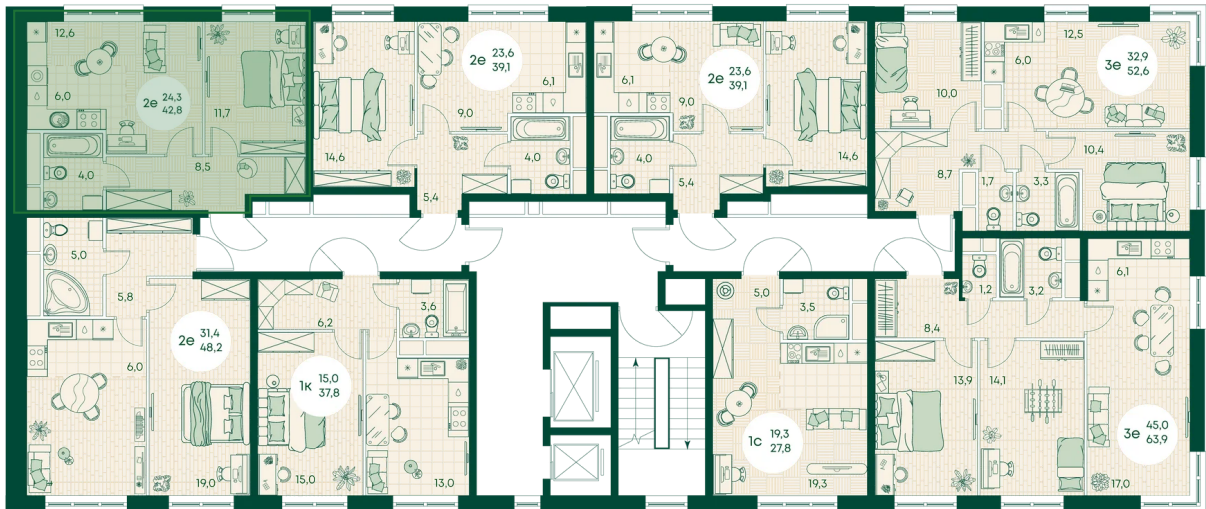

Номер: 195

2 КОМНАТНАЯ 42.8 м²

Отсканируйте QR-код
и смотрите на сайте
green-apple.ru

Цена по запросу

На улицу

Корпус	Блок 1	Этаж	13
Секция	2	Сдача	4 кв. 2027

время работы

22.10.2024, 21:42

ПН-ВС: 09:00-19:00

Не является публичной офертой, цена может быть скорректирована. Информация взята с сайта «green-apple.ru»

На этаже 13

2 КОМНАТНАЯ 42.8 м²

время работы

ПН-ВС: 09:00-19:00

22.10.2024, 21:42