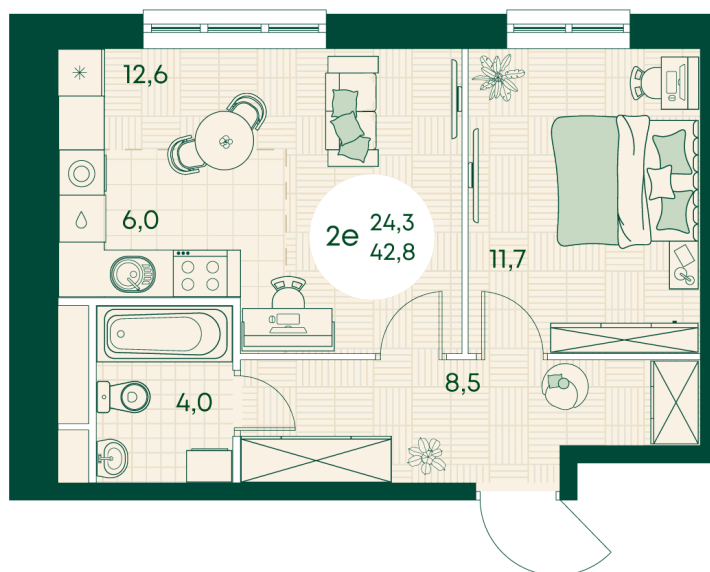

Номер: 195

2 КОМНАТНАЯ 42.8 м²

Отсканируйте QR-код
и смотрите на сайте
green-apple.ru

Цена по запросу

На улицу

Корпус	Блок 1	Этаж	13
Секция	2	Сдача	4 кв. 2027

время работы

22.10.2024, 21:42

ПН-ВС: 09:00-19:00

Не является публичной офертой, цена может быть скорректирована. Информация взята с сайта «green-apple.ru»

На этаже 13

2 КОМНАТНАЯ 42.8 м²

время работы

ПН-ВС: 09:00-19:00

22.10.2024, 21:42