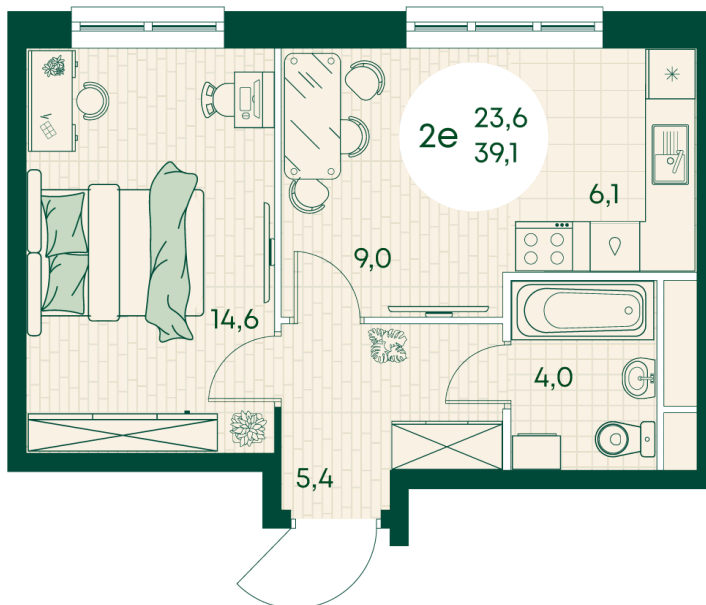

Номер: 148

2 КОМНАТНАЯ 39.1 м²

Отсканируйте QR-код
и смотрите на сайте
green-apple.ru

Цена по запросу

На улицу

Корпус	Блок 1	Этаж	7
Секция	2	Сдача	4 кв. 2027

время работы

22.10.2024, 21:43

ПН-ВС: 09:00-19:00

Не является публичной офертой, цена может быть скорректирована. Информация взята с сайта «green-apple.ru»

На этаже 7

2 КОМНАТНАЯ 39.1 м²

время работы

ПН-ВС: 09:00-19:00

22.10.2024, 21:43

Не является публичной офертой, цена может быть скорректирована. Информация взята с сайта «green-apple.ru»