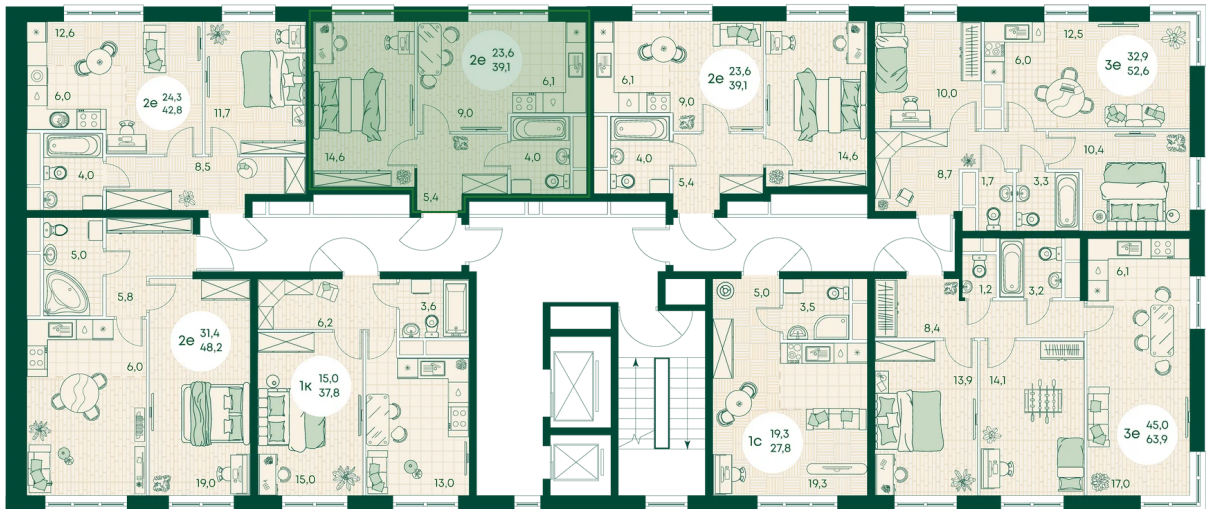

Номер: 148

2 КОМНАТНАЯ 39.1 м²

Отсканируйте QR-код
и смотрите на сайте
green-apple.ru

Цена по запросу

На улицу

Корпус	Блок 1	Этаж	7
Секция	2	Сдача	4 кв. 2027

время работы

22.10.2024, 21:43

ПН-ВС: 09:00-19:00

Не является публичной офертой, цена может быть скорректирована. Информация взята с сайта «green-apple.ru»

На этаже 7

2 КОМНАТНАЯ 39.1 м²

время работы

ПН-ВС: 09:00-19:00

22.10.2024, 21:43

Не является публичной офертой, цена может быть скорректирована. Информация взята с сайта «green-apple.ru»