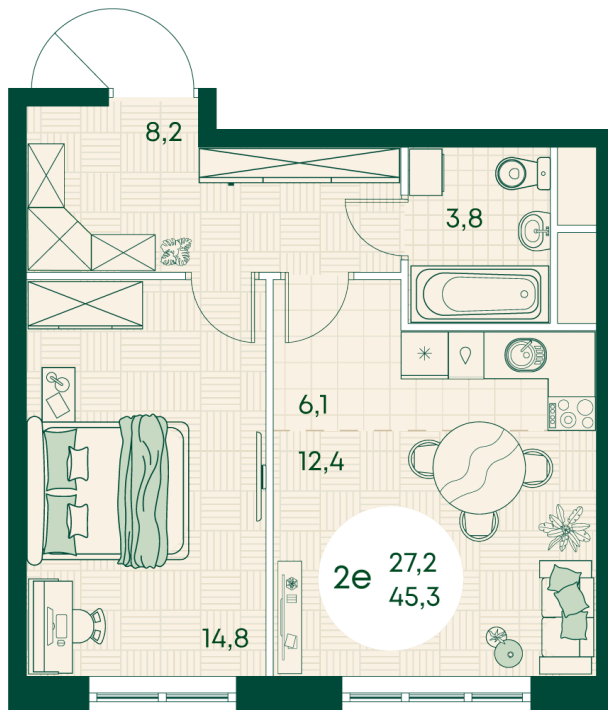

Номер: 363

2 КОМНАТНАЯ 45.3 м²

Отсканируйте QR-код
и смотрите на сайте
green-apple.ru

Цена по запросу

На улицу

Корпус	Блок 1	Этаж	6
Секция	4	Сдача	4 кв. 2027

время работы

22.10.2024, 21:34