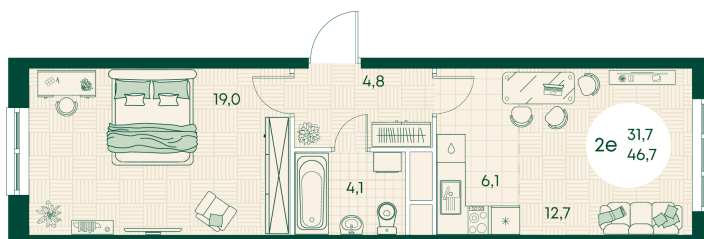

Номер: 249

2 КОМНАТНАЯ 46.7 м²

Отсканируйте QR-код
и смотрите на сайте
green-apple.ru

Цена по запросу

Во двор

На улицу

Корпус	Блок 1	Этаж	8
Секция	3	Сдача	4 кв. 2027

время работы

22.10.2024, 21:39

ПН-ВС: 09:00-19:00

Не является публичной офертой, цена может быть скорректирована. Информация взята с сайта «green-apple.ru»

На этаже 8

2 КОМНАТНАЯ 46.7 м²

время работы

ПН-ВС: 09:00-19:00

22.10.2024, 21:39