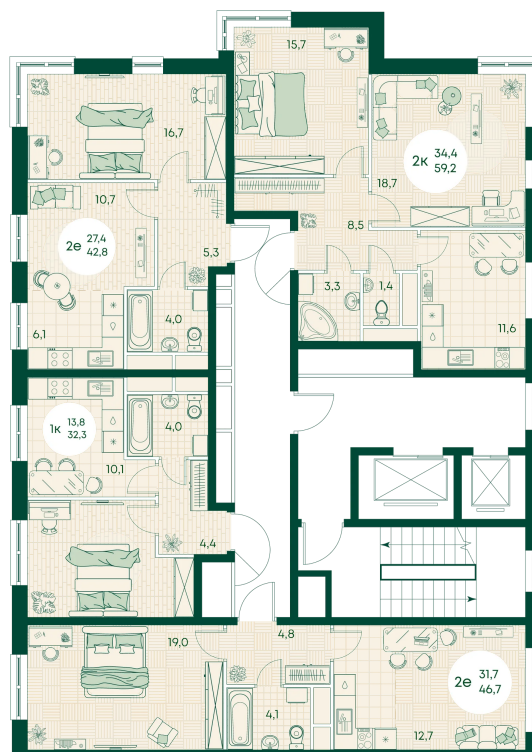

Номер: 249

2 КОМНАТНАЯ 46.7 м²

Отсканируйте QR-код
и смотрите на сайте
green-apple.ru

Цена по запросу

Во двор

На улицу

Корпус	Блок 1	Этаж	8
Секция	3	Сдача	4 кв. 2027

время работы

22.10.2024, 21:39

ПН-ВС: 09:00-19:00

Не является публичной офертой, цена может быть скорректирована. Информация взята с сайта «green-apple.ru»

На этаже 8

2 КОМНАТНАЯ 46.7 м²

время работы

ПН-ВС: 09:00-19:00

22.10.2024, 21:39