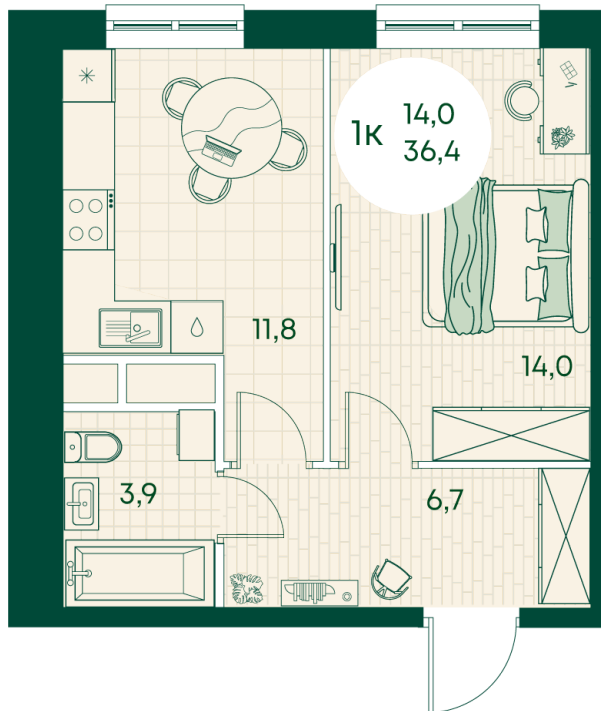

Номер: 437

1 КОМНАТНАЯ 36.4 м²

Отсканируйте QR-код
и смотрите на сайте
green-apple.ru

Цена по запросу

Во двор

Корпус	Блок 1	Этаж	2
Секция	5	Сдача	4 кв. 2027

время работы

22.10.2024, 21:49

ПН-ВС: 09:00-19:00

Не является публичной офертой, цена может быть скорректирована. Информация взята с сайта «green-apple.ru»

На этаже 2

1 КОМНАТНАЯ 36.4 м²

время работы

ПН-ВС: 09:00-19:00

22.10.2024, 21:49

Не является публичной офертой, цена может быть скорректирована. Информация взята с сайта «green-apple.ru»