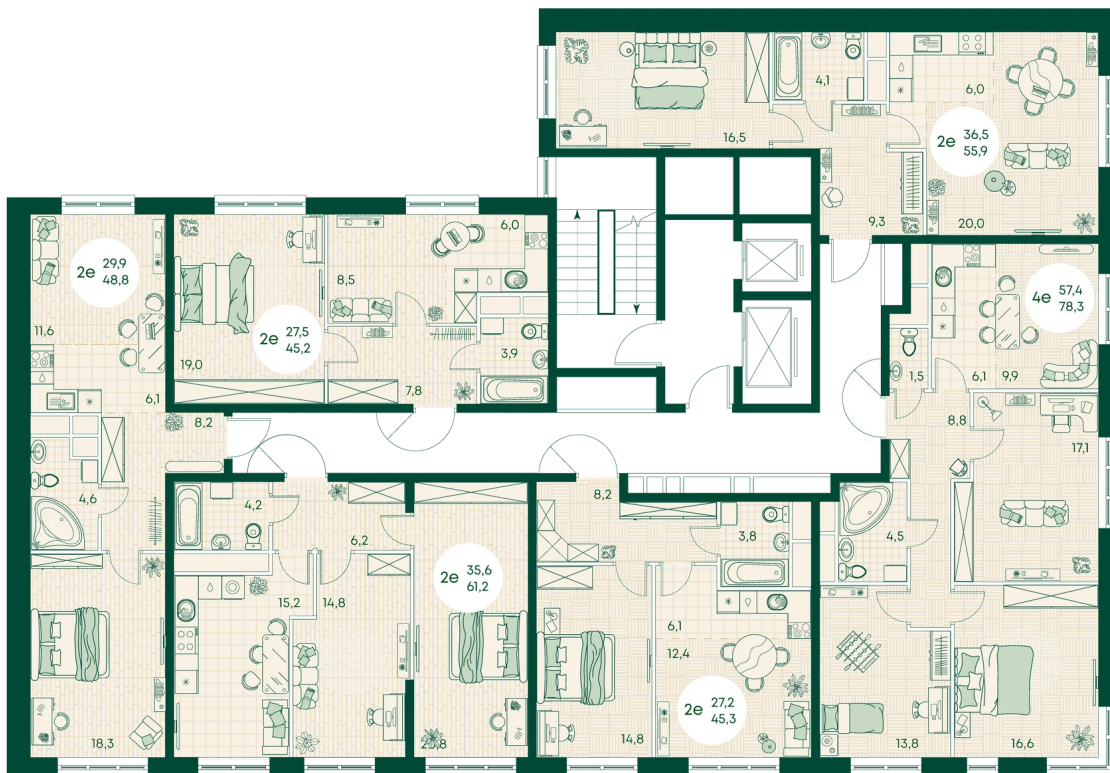

Номер: 437

1 КОМНАТНАЯ 36.4 м²

Отсканируйте QR-код
и смотрите на сайте
green-apple.ru

Цена по запросу

Во двор

Корпус	Блок 1	Этаж	2
Секция	5	Сдача	4 кв. 2027

время работы

22.10.2024, 21:49

ПН-ВС: 09:00-19:00

Не является публичной офертой, цена может быть скорректирована. Информация взята с сайта «green-apple.ru»

На этаже 2

1 КОМНАТНАЯ 36.4 м²

время работы

ПН-ВС: 09:00-19:00

22.10.2024, 21:49

Не является публичной офертой, цена может быть скорректирована. Информация взята с сайта «green-apple.ru»