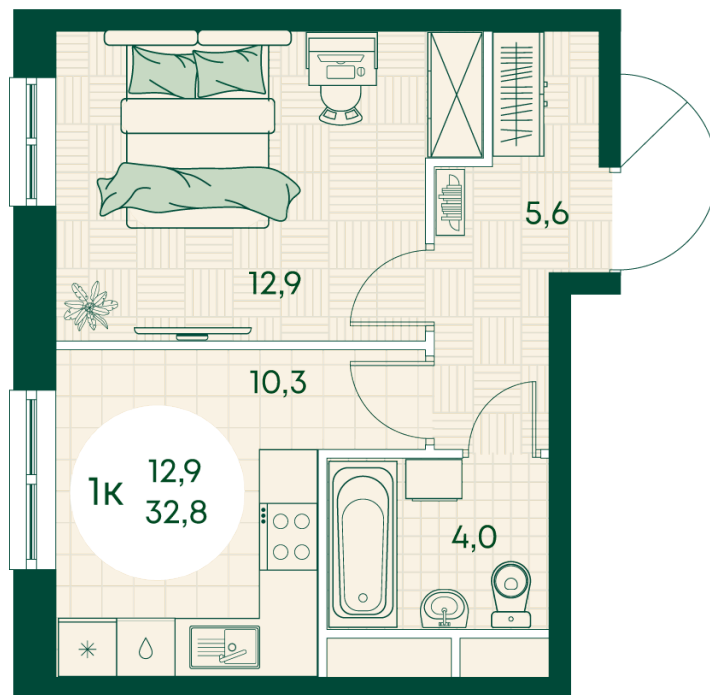

Номер: 335

## Цена по запросу

Во двор

Корпус	Блок 1	Этаж	15
Секция	3	Сдача	4 кв. 2027

время работы

22.10.2024, 21:52

ПН-ВС: 09:00-19:00

Не является публичной офертой, цена может быть скорректирована. Информация взята с сайта «green-apple.ru»