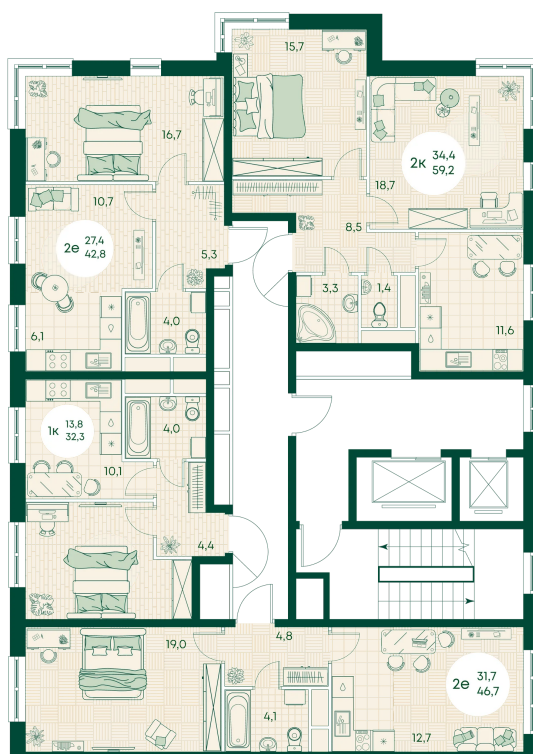

## Цена по запросу

Во двор

Корпус	Блок 1	Этаж	15
Секция	3	Сдача	4 кв. 2027

время работы

22.10.2024, 21:52

ПН-ВС: 09:00-19:00

Не является публичной офертой, цена может быть скорректирована. Информация взята с сайта «green-apple.ru»

# На этаже 15

1 КОМНАТНАЯ 32.8 м<sup>2</sup>

время работы

ПН-ВС: 09:00-19:00

22.10.2024, 21:52

Не является публичной офертой, цена может быть скорректирована. Информация взята с сайта «green-apple.ru»