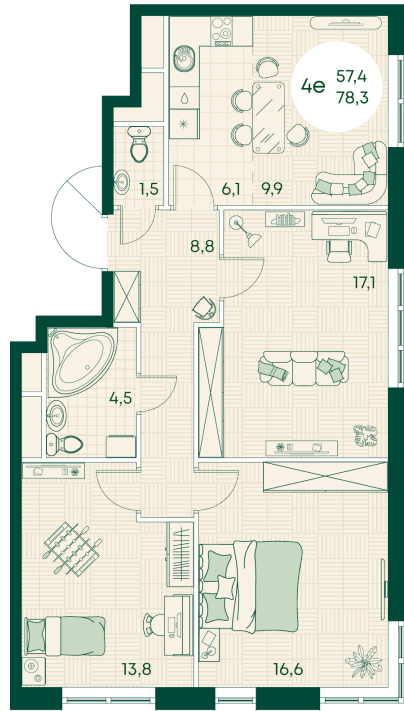

Номер: 392

4 КОМНАТНАЯ 78.3 м²

Отсканируйте QR-код
и смотрите на сайте
green-apple.ru

Цена по запросу

На улицу

Корпус	Блок 1	Этаж	11
Секция	4	Сдача	4 кв. 2027

время работы

22.10.2024, 21:44