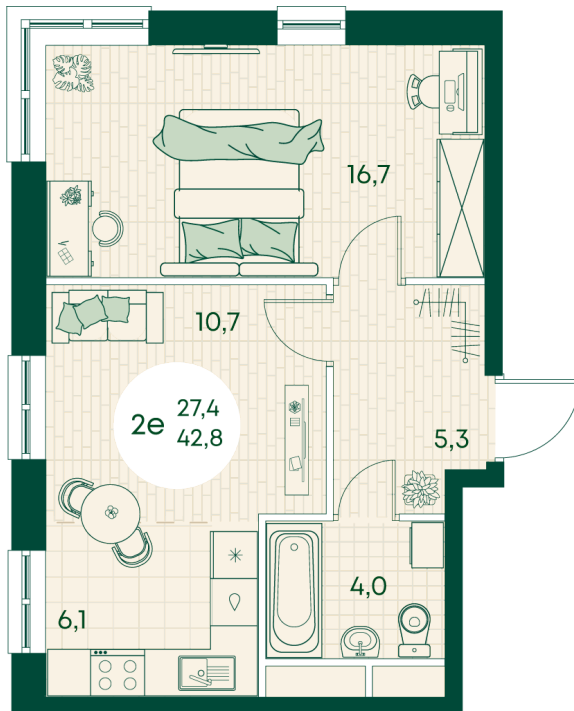

Номер: 263

2 КОМНАТНАЯ 42.8 м²

Отсканируйте QR-код
и смотрите на сайте
green-apple.ru

Цена по запросу

Во двор

Корпус	Блок 1	Этаж	11
Секция	3	Сдача	4 кв. 2027

время работы

22.10.2024, 21:52

ПН-ВС: 09:00-19:00

Не является публичной офертой, цена может быть скорректирована. Информация взята с сайта «green-apple.ru»

На этаже 11

2 КОМНАТНАЯ 42.8 м²

время работы

ПН-ВС: 09:00-19:00

22.10.2024, 21:52