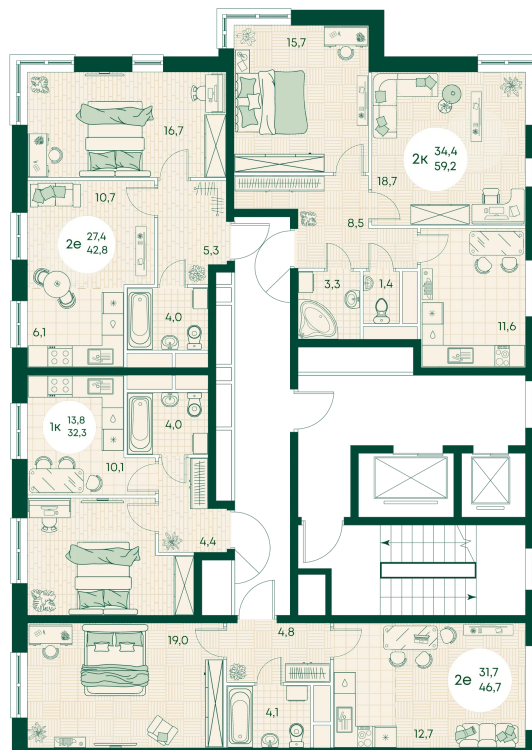

Номер: 263

2 КОМНАТНАЯ 42.8 м²

Отсканируйте QR-код
и смотрите на сайте
green-apple.ru

Цена по запросу

Во двор

Корпус	Блок 1	Этаж	11
Секция	3	Сдача	4 кв. 2027

время работы

22.10.2024, 21:52

ПН-ВС: 09:00-19:00

Не является публичной офертой, цена может быть скорректирована. Информация взята с сайта «green-apple.ru»

На этаже 11

2 КОМНАТНАЯ 42.8 м²

время работы

ПН-ВС: 09:00-19:00

22.10.2024, 21:52