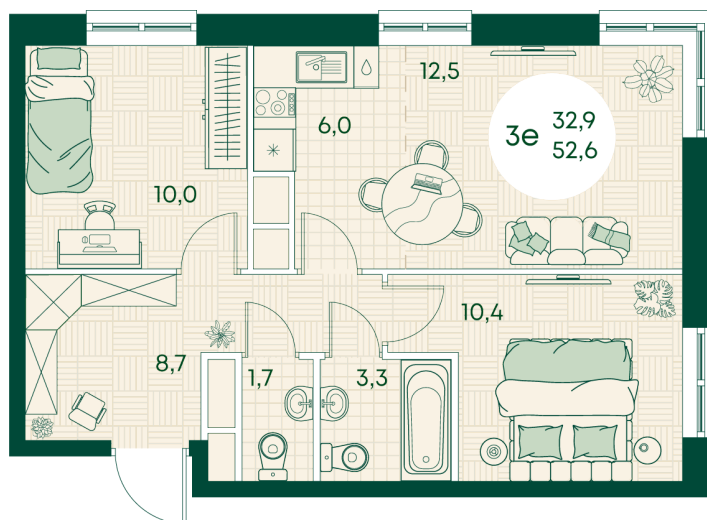

Номер: 110

3 КОМНАТНАЯ 52.6 м²

Отсканируйте QR-код
и смотрите на сайте
green-apple.ru

Цена по запросу

На улицу

Корпус	Блок 1	Этаж	2
Секция	2	Сдача	4 кв. 2027

время работы

22.10.2024, 21:35