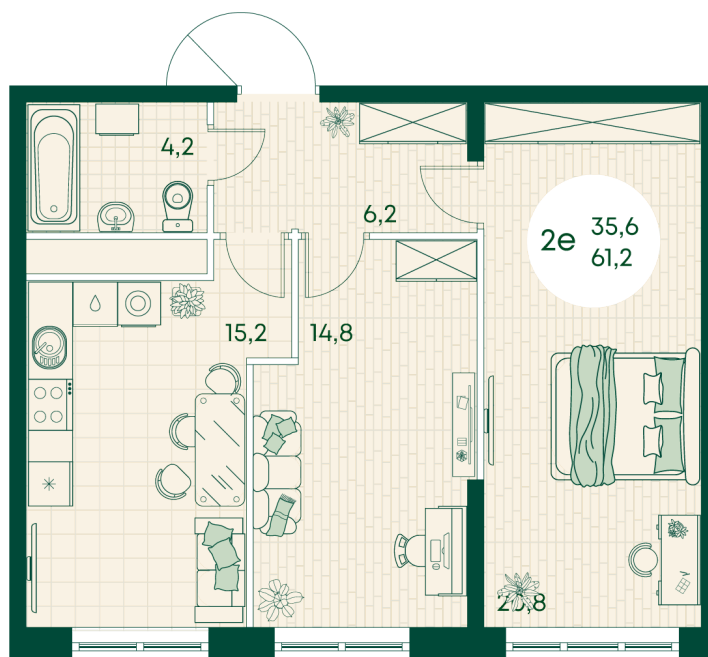

Номер: 412

2 КОМНАТНАЯ 61.2 м²

Отсканируйте QR-код
и смотрите на сайте
green-apple.ru

Цена по запросу

На улицу

Корпус	Блок 1	Этаж	14
Секция	4	Сдача	4 кв. 2027

время работы

22.10.2024, 21:35