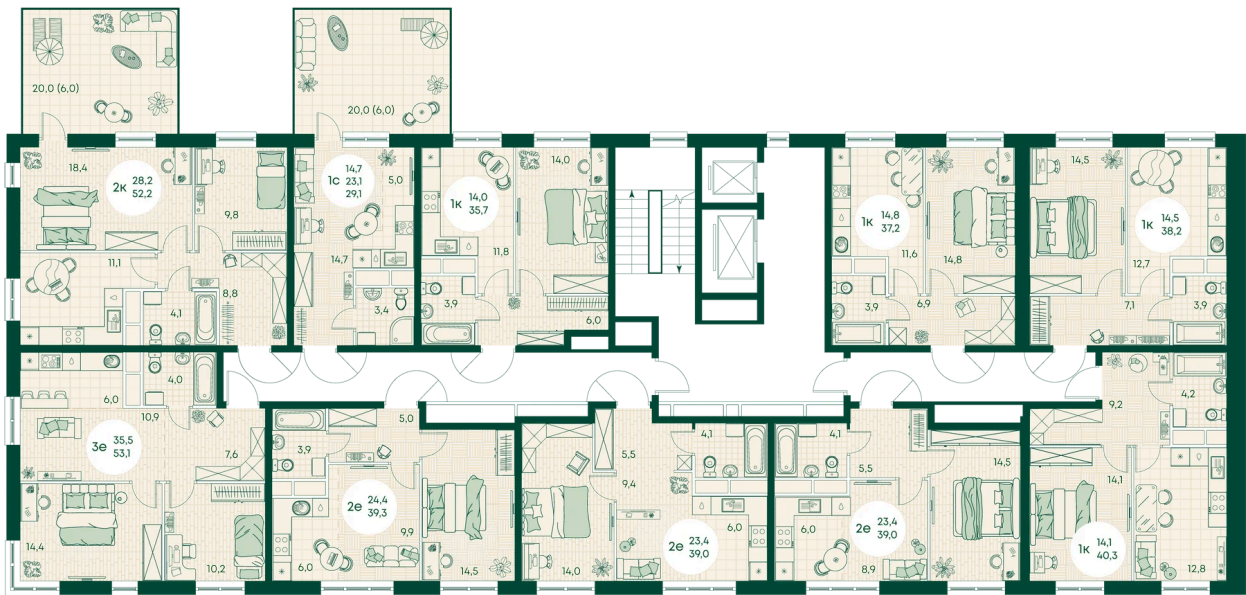

Номер: 665

Студия 25.7 м²

Отсканируйте QR-код
и смотрите на сайте
green-apple.ru

6 682 000 руб.

В ипотеку от 14 788 руб.

На улицу

Корпус	Блок 1	Этаж	2
Секция	7	Сдача	4 кв. 2027

время работы

22.12.2024, 03:32

ПН-ВС: 09:00-19:00

Не является публичной офертой, цена может быть скорректирована. Информация взята с сайта «green-apple.ru»

На этаже 2

Студия 25.7 м²

время работы

ПН-ВС: 09:00-19:00

22.12.2024, 03:32