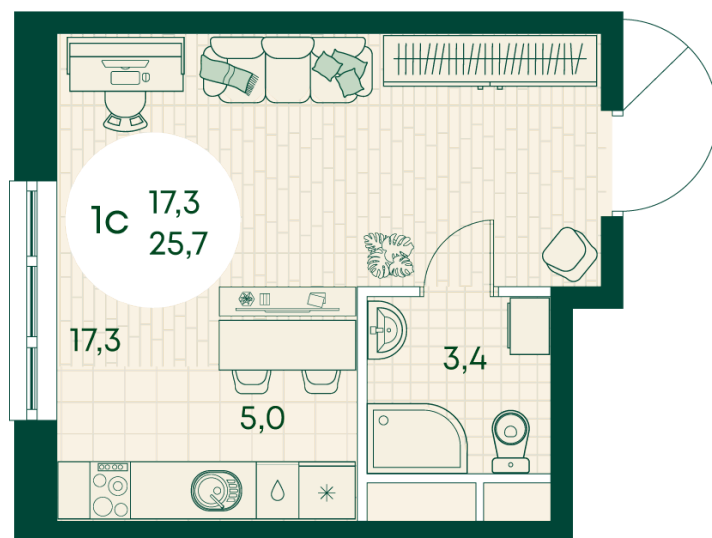

Номер: 665

Студия 25.7 м²

Отсканируйте QR-код
и смотрите на сайте
green-apple.ru

6 682 000 руб.

В ипотеку от 14 788 руб.

На улицу

Корпус	Блок 1	Этаж	2
Секция	7	Сдача	4 кв. 2027

время работы

22.12.2024, 03:32

ПН-ВС: 09:00-19:00

Не является публичной офертой, цена может быть скорректирована. Информация взята с сайта «green-apple.ru»

На этаже 2

Студия 25.7 м²

время работы

ПН-ВС: 09:00-19:00

22.12.2024, 03:32