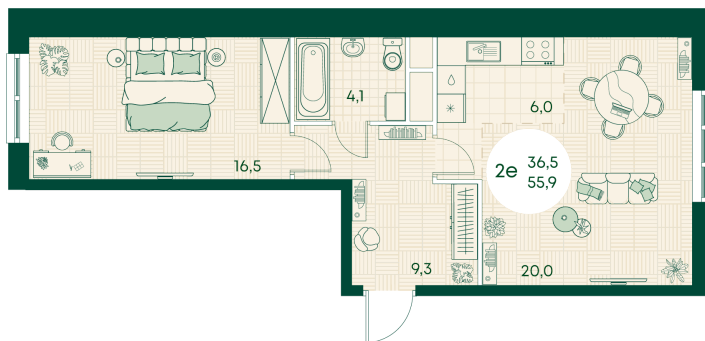

Номер: 355

2 КОМНАТНАЯ 55.9 м²

Отсканируйте QR-код
и смотрите на сайте
green-apple.ru

Цена по запросу

Во двор

На улицу

Корпус	Блок 1	Этаж	5
Секция	4	Сдача	4 кв. 2027

время работы