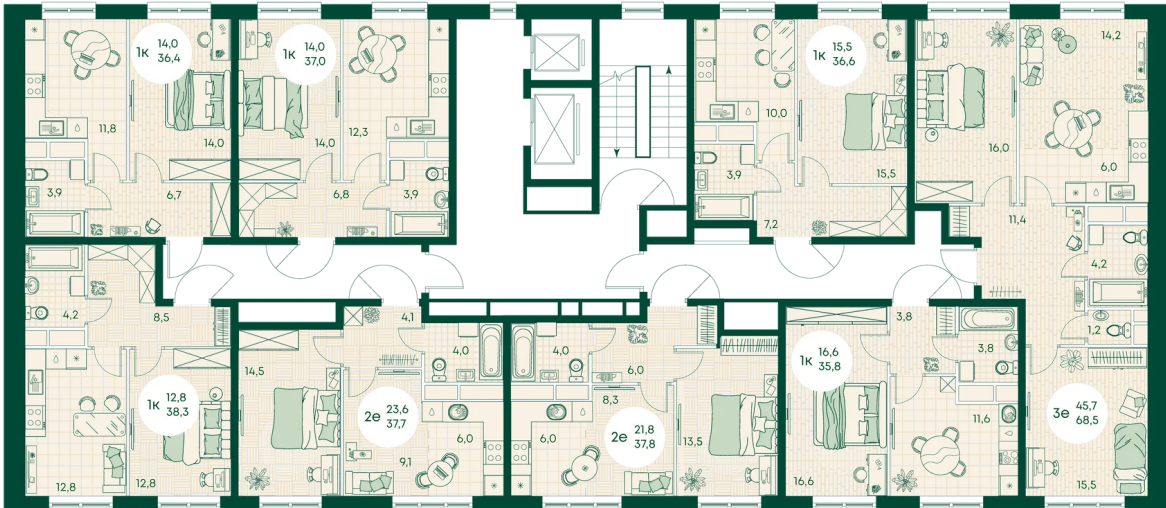

Номер: 641

Студия 23.1 м²

Отсканируйте QR-код
и смотрите на сайте
green-apple.ru

Цена по запросу

Во двор

Корпус	Блок 1	Этаж	11
Секция	6	Сдача	4 кв. 2027

время работы

22.10.2024, 21:51

ПН-ВС: 09:00-19:00

Не является публичной офертой, цена может быть скорректирована. Информация взята с сайта «green-apple.ru»

На этаже 11

Студия 23.1 м²

время работы

ПН-ВС: 09:00-19:00

22.10.2024, 21:51

Не является публичной офертой, цена может быть скорректирована. Информация взята с сайта «green-apple.ru»