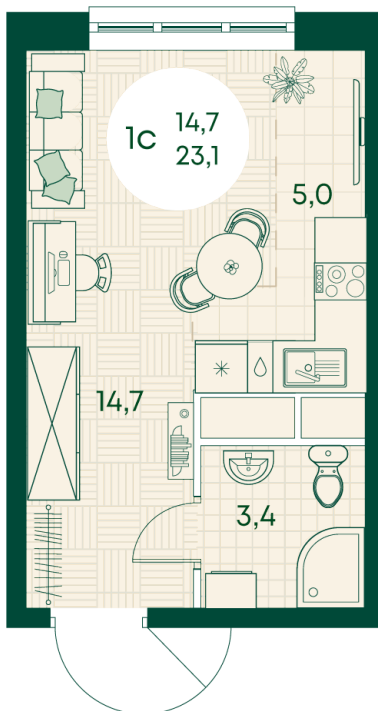

Номер: 641

Студия 23.1 м²

Отсканируйте QR-код
и смотрите на сайте
green-apple.ru

Цена по запросу

Во двор

Корпус	Блок 1	Этаж	11
Секция	6	Сдача	4 кв. 2027

время работы

22.10.2024, 21:51

ПН-ВС: 09:00-19:00

Не является публичной офертой, цена может быть скорректирована. Информация взята с сайта «green-apple.ru»

На этаже 11

Студия 23.1 м²

время работы

ПН-ВС: 09:00-19:00

22.10.2024, 21:51

Не является публичной офертой, цена может быть скорректирована. Информация взята с сайта «green-apple.ru»