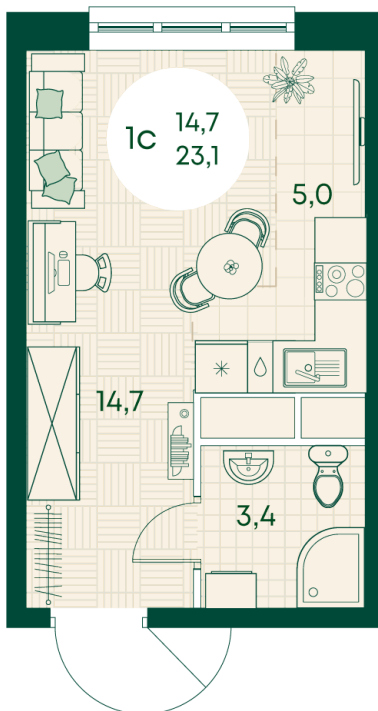

Номер: 641

Студия 23.1 м²

Отсканируйте QR-код
и смотрите на сайте
green-apple.ru

Цена по запросу

Во двор

Корпус	Блок 1	Этаж	11
Секция	6	Сдача	4 кв. 2027

время работы

29.10.2024, 20:22