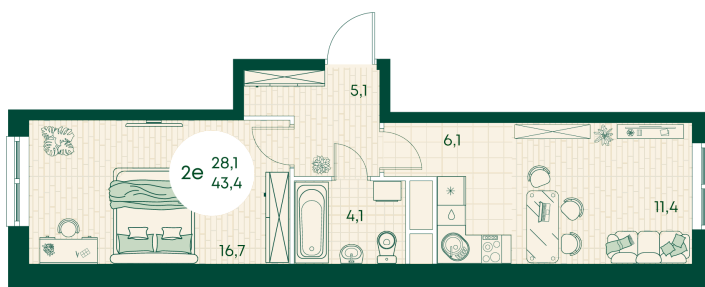

Номер: 321

2 КОМНАТНАЯ 43.4 м²

Отсканируйте QR-код
и смотрите на сайте
green-apple.ru

Цена по запросу

Во двор

На улицу

Корпус	Блок 1	Этаж	12
Секция	3	Сдача	4 кв. 2027

время работы

22.10.2024, 21:36

ПН-ВС: 09:00-19:00

Не является публичной офертой, цена может быть скорректирована. Информация взята с сайта «green-apple.ru»

На этаже 12

2 КОМНАТНАЯ 43.4 м²

время работы

ПН-ВС: 09:00-19:00