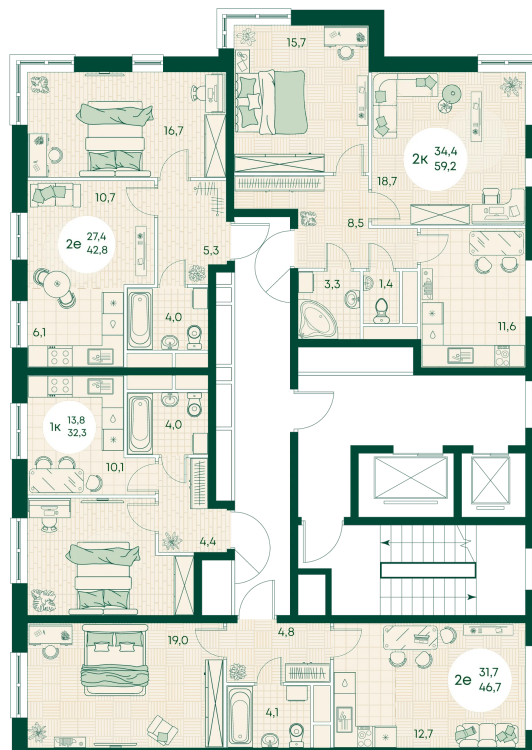

Номер: 321

2 КОМНАТНАЯ 43.4 м²

Отсканируйте QR-код
и смотрите на сайте
green-apple.ru

Цена по запросу

Во двор

На улицу

Корпус	Блок 1	Этаж	12
Секция	3	Сдача	4 кв. 2027

время работы

22.10.2024, 21:36

ПН-ВС: 09:00-19:00

Не является публичной офертой, цена может быть скорректирована. Информация взята с сайта «green-apple.ru»

На этаже 12

2 КОМНАТНАЯ 43.4 м²

время работы

ПН-ВС: 09:00-19:00