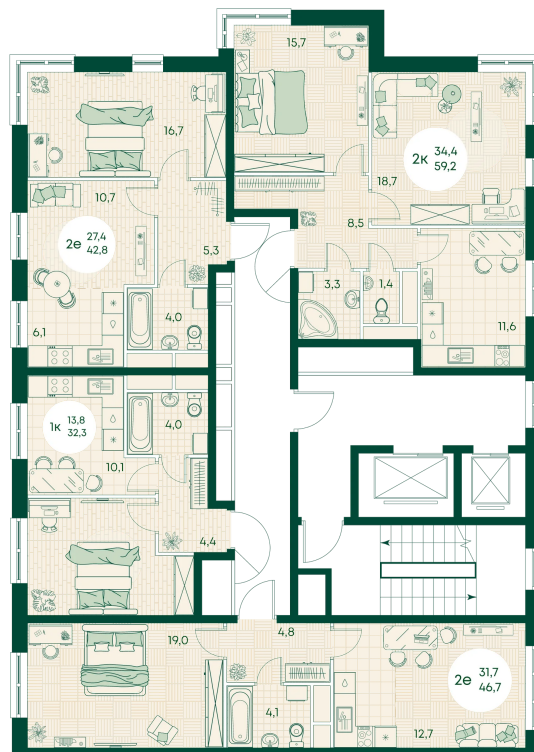

Номер: 244

2 КОМНАТНАЯ 59.2 м²

Отсканируйте QR-код
и смотрите на сайте
green-apple.ru

Цена по запросу

На улицу

Корпус	Блок 1	Этаж	6
Секция	3	Сдача	4 кв. 2027

время работы

22.10.2024, 21:36

ПН-ВС: 09:00-19:00

Не является публичной офертой, цена может быть скорректирована. Информация взята с сайта «green-apple.ru»

На этаже 6

2 КОМНАТНАЯ 59.2 м²

время работы

ПН-ВС: 09:00-19:00

22.10.2024, 21:36

Не является публичной офертой, цена может быть скорректирована. Информация взята с сайта «green-apple.ru»