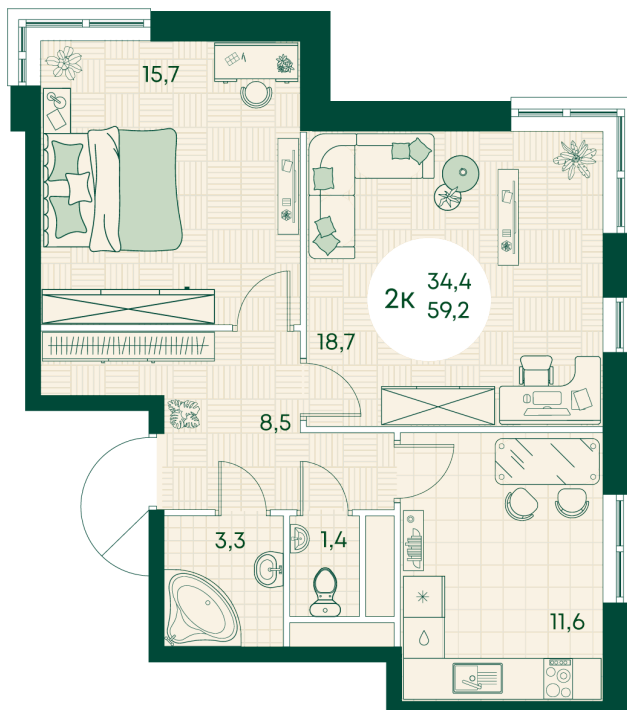

Номер: 244

2 КОМНАТНАЯ 59.2 м²

Отсканируйте QR-код
и смотрите на сайте
green-apple.ru

Цена по запросу

На улицу

Корпус	Блок 1	Этаж	6
Секция	3	Сдача	4 кв. 2027

время работы

22.10.2024, 21:36

ПН-ВС: 09:00-19:00

Не является публичной офертой, цена может быть скорректирована. Информация взята с сайта «green-apple.ru»

На этаже 6

2 КОМНАТНАЯ 59.2 м²

время работы

ПН-ВС: 09:00-19:00

22.10.2024, 21:36

Не является публичной офертой, цена может быть скорректирована. Информация взята с сайта «green-apple.ru»