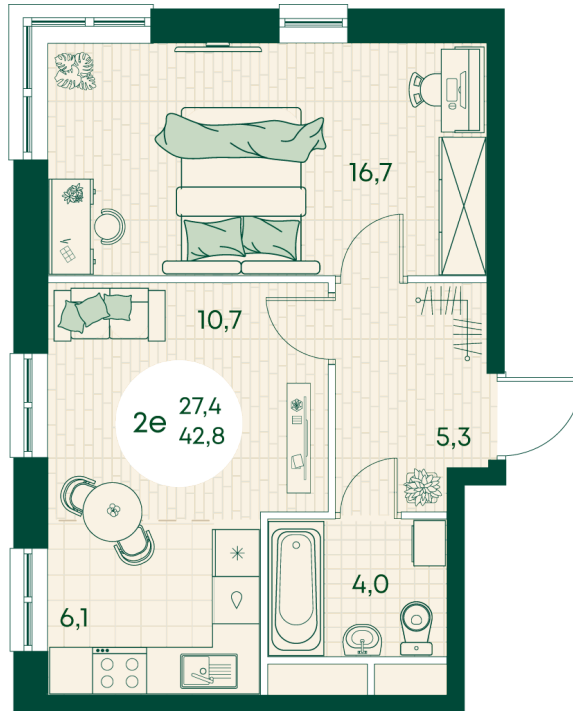

Номер: 275

2 КОМНАТНАЯ 42.8 м²

Отсканируйте QR-код
и смотрите на сайте
green-apple.ru

Цена по запросу

Во двор

Корпус	Блок 1	Этаж	14
Секция	3	Сдача	4 кв. 2027

время работы

22.10.2024, 21:31

ПН-ВС: 09:00-19:00

Не является публичной офертой, цена может быть скорректирована. Информация взята с сайта «green-apple.ru»

На этаже 14

2 КОМНАТНАЯ 42.8 м²

время работы

ПН-ВС: 09:00-19:00

22.10.2024, 21:31