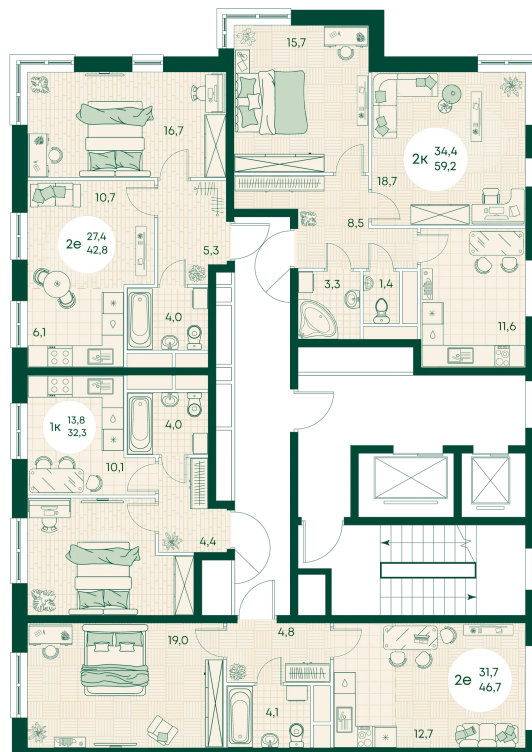

Номер: 275

2 КОМНАТНАЯ 42.8 м²

Отсканируйте QR-код
и смотрите на сайте
green-apple.ru

Цена по запросу

Во двор

Корпус	Блок 1	Этаж	14
Секция	3	Сдача	4 кв. 2027

время работы

22.10.2024, 21:31

ПН-ВС: 09:00-19:00

Не является публичной офертой, цена может быть скорректирована. Информация взята с сайта «green-apple.ru»

На этаже 14

2 КОМНАТНАЯ 42.8 м²

время работы

ПН-ВС: 09:00-19:00

22.10.2024, 21:31