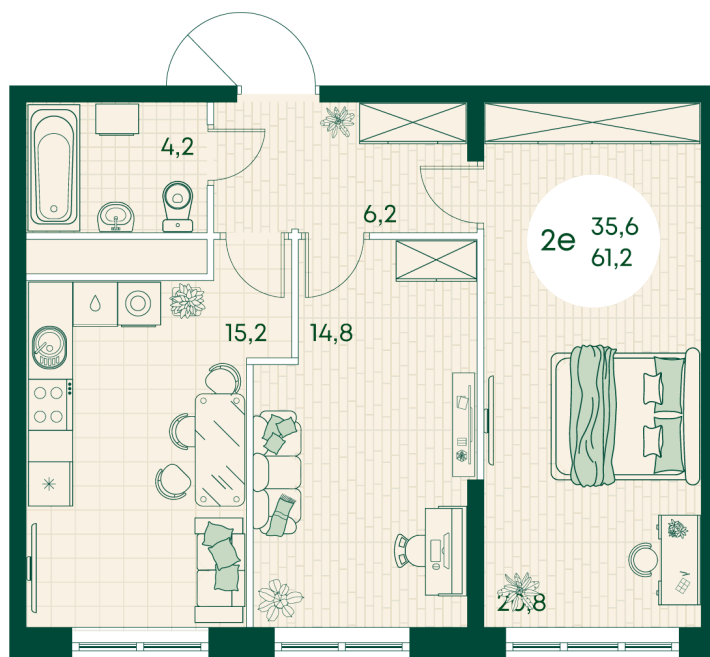

# 2 КОМНАТНАЯ 61.2 м<sup>2</sup>

Отсканируйте QR-код  
и смотрите на сайте  
green-apple.ru

## Цена по запросу

На улицу

Корпус	Блок 1	Этаж	13
Секция	4	Сдача	4 кв. 2027

время работы

29.10.2024, 20:22

ПН-ВС: 09:00-19:00

Не является публичной офертой, цена может быть скорректирована. Информация взята с сайта «green-apple.ru»