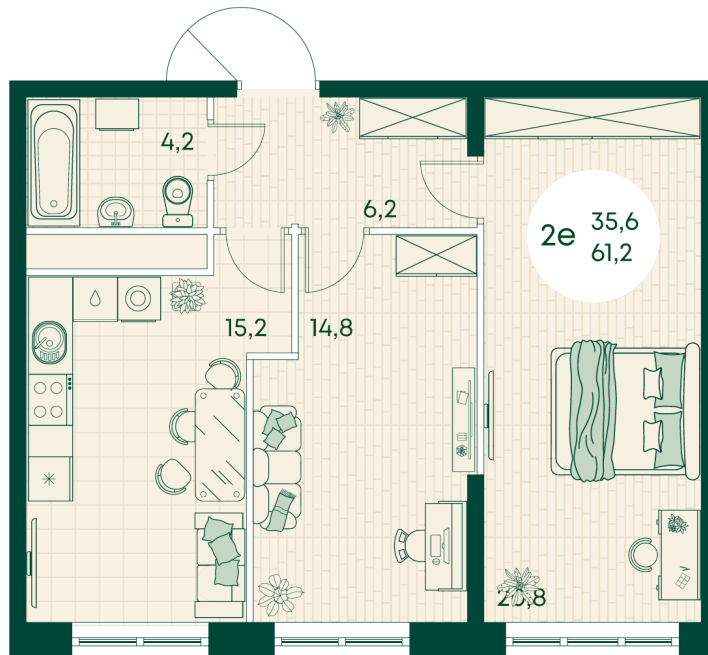

# 2 КОМНАТНАЯ 61.2 м<sup>2</sup>

Отсканируйте QR-код  
и смотрите на сайте  
green-apple.ru

## Цена по запросу

На улицу

Корпус	Блок 1	Этаж	13
Секция	4	Сдача	4 кв. 2027

время работы

14.08.2024, 00:42

пн-вс: 09:00-19:00

Не является публичной офертой, цена может быть скорректирована. Информация взята с сайта «green-apple.ru»