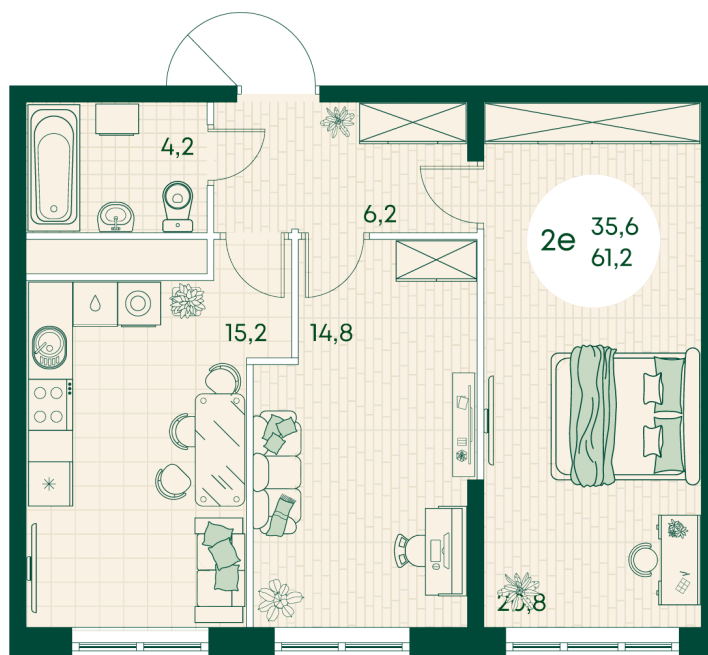

Номер: 406

2 КОМНАТНАЯ 61.2 м²

Отсканируйте QR-код
и смотрите на сайте
green-apple.ru

Цена по запросу

На улицу

Корпус	Блок 1	Этаж	13
Секция	4	Сдача	4 кв. 2027

время работы

22.10.2024, 21:37