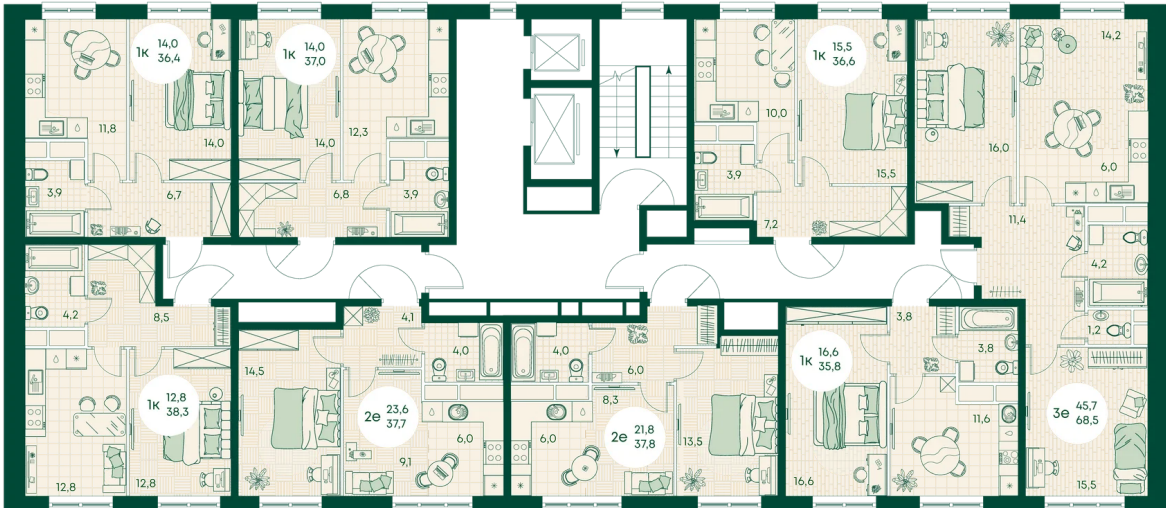

Номер: 558

2 КОМНАТНАЯ 39.3 м²

Отсканируйте QR-код
и смотрите на сайте
green-apple.ru

Цена по запросу

На улицу

Корпус	Блок 1	Этаж	3
Секция	6	Сдача	4 кв. 2027

время работы

22.10.2024, 21:48

ПН-ВС: 09:00-19:00

Не является публичной офертой, цена может быть скорректирована. Информация взята с сайта «green-apple.ru»

На этаже 3

2 КОМНАТНАЯ 39.3 м²

время работы

ПН-ВС: 09:00-19:00

22.10.2024, 21:48

Не является публичной офертой, цена может быть скорректирована. Информация взята с сайта «green-apple.ru»