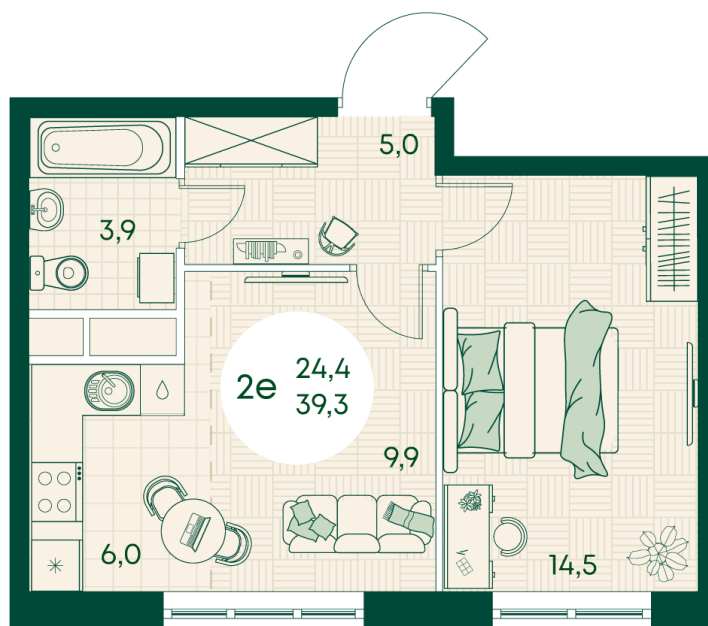

Номер: 558

2 КОМНАТНАЯ 39.3 м²

Отсканируйте QR-код
и смотрите на сайте
green-apple.ru

Цена по запросу

На улицу

Корпус	Блок 1	Этаж	3
Секция	6	Сдача	4 кв. 2027

время работы

22.10.2024, 21:48

ПН-ВС: 09:00-19:00

Не является публичной офертой, цена может быть скорректирована. Информация взята с сайта «green-apple.ru»

На этаже 3

2 КОМНАТНАЯ 39.3 м²

время работы

ПН-ВС: 09:00-19:00

22.10.2024, 21:48

Не является публичной офертой, цена может быть скорректирована. Информация взята с сайта «green-apple.ru»