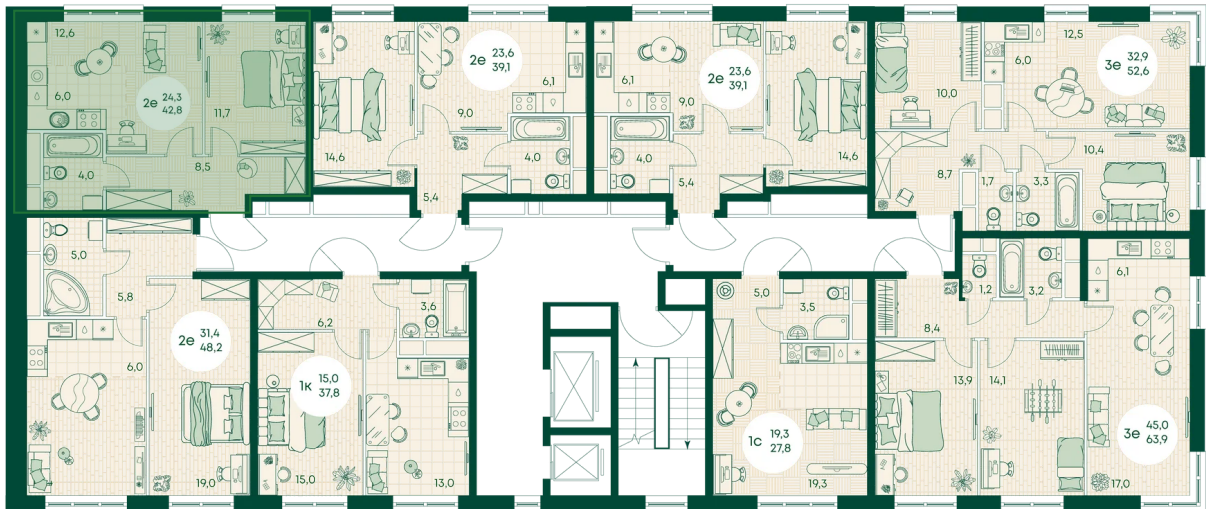

Номер: 179

2 КОМНАТНАЯ 42.8 м²

Отсканируйте QR-код
и смотрите на сайте
green-apple.ru

Цена по запросу

На улицу

Корпус	Блок 1	Этаж	11
Секция	2	Сдача	4 кв. 2027

время работы

22.10.2024, 21:36

ПН-ВС: 09:00-19:00

Не является публичной офертой, цена может быть скорректирована. Информация взята с сайта «green-apple.ru»

На этаже 11

2 КОМНАТНАЯ 42.8 м²

время работы

пн-вс: 09:00-19:00

22.10.2024, 21:36