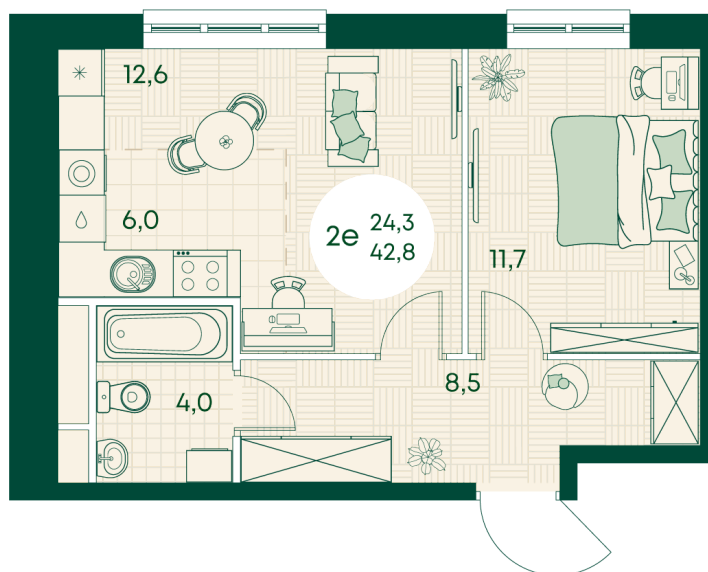

Номер: 179

2 КОМНАТНАЯ 42.8 м²

Отсканируйте QR-код
и смотрите на сайте
green-apple.ru

Цена по запросу

На улицу

Корпус	Блок 1	Этаж	11
Секция	2	Сдача	4 кв. 2027

время работы

22.10.2024, 21:36

ПН-ВС: 09:00-19:00

Не является публичной офертой, цена может быть скорректирована. Информация взята с сайта «green-apple.ru»

На этаже 11

2 КОМНАТНАЯ 42.8 м²

время работы

пн-вс: 09:00-19:00

22.10.2024, 21:36