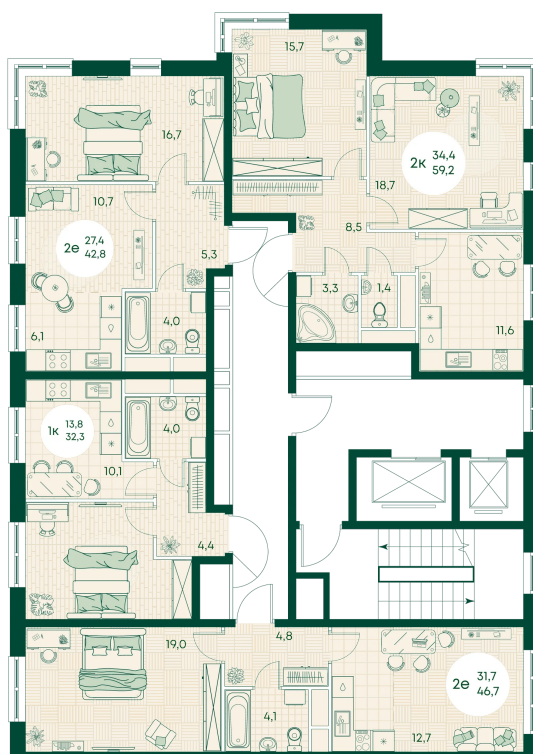

Номер: 257

2 КОМНАТНАЯ 46.7 м²

Отсканируйте QR-код
и смотрите на сайте
green-apple.ru

Цена по запросу

Во двор

На улицу

Корпус	Блок 1	Этаж	10
Секция	3	Сдача	4 кв. 2027

время работы

22.10.2024, 21:39

ПН-ВС: 09:00-19:00

Не является публичной офертой, цена может быть скорректирована. Информация взята с сайта «green-apple.ru»

На этаже 10

2 КОМНАТНАЯ 46.7 м²

время работы

ПН-ВС: 09:00-19:00