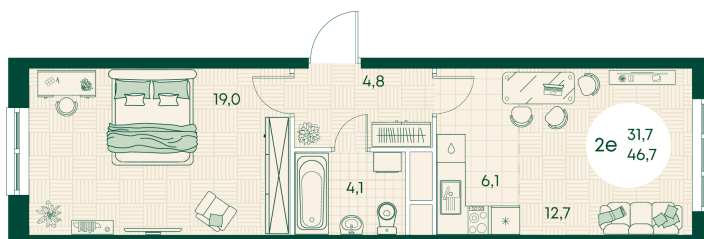

Номер: 257

2 КОМНАТНАЯ 46.7 м²

Отсканируйте QR-код
и смотрите на сайте
green-apple.ru

Цена по запросу

Во двор

На улицу

Корпус	Блок 1	Этаж	10
Секция	3	Сдача	4 кв. 2027

время работы

22.10.2024, 21:39

ПН-ВС: 09:00-19:00

Не является публичной офертой, цена может быть скорректирована. Информация взята с сайта «green-apple.ru»

На этаже 10

2 КОМНАТНАЯ 46.7 м²

время работы

ПН-ВС: 09:00-19:00